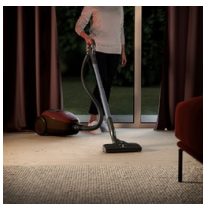

Système PureSound. Incroyablement silencieux, seulement 57 dB(A).*

Un nouveau moteur combiné à un système d'aspiration entièrement étanche et à une brosse au design spécifique vous permettront d'aspirer en silence tous vos sols. Passez l'aspirateur sans déranger les gens autour de vous. *Conformément au règlement (UE) N° 666/2013 de la Commission du 8/07/2013

- Gamme Pure D8
- Niveau sonore : 57 dB
- Brosse tous sols OneGo Power Clean
- Accessoires inclus : brosse parquet AeroPro Parketto Pro et mini turbobrosse AeroPro
- Variateur électronique de puissance : à la poignée avec affichage LED , Marche/Arrêt, Mode Auto
- Tube télescopique AeroPro en aluminium de grand diamètre (36 mm) avec Verrouillage Haute Sécurité
- % de matière plastique recyclée : 55
- Rayon d'action (m): XXL de 12 mètres, permet d'aspirer jusqu'à 144m2 sans avoir à changer de prise
- Filtre moteur
- Filtre de sortie d'air Hygiène 12 lavable
- Accessoire 3 en 1 clipsé sur la poignée du flexible (brosse meubles, petit suceur et suceur long)
- Sac à poussière S-bag® Anti-odeur absorbe les mauvaises odeurs.
- Poignée de flexible Ergonomique AeroPro avec variateur de flux d'air
- Roues souples pour préserver les surfaces fragiles et offrir une grande maniabilité
- Autres Accessoires : -
- Sécurité de présence de sac : Oui
- Indicateur de remplissage de sac : Electronique
- Changement de sac hygiénique grâce au système de fermeture automatique du sac

Brosse tous sols OneGo Power Clean performante

La conception innovante de la brosse OneGo Power Clean permet une excellente aspiration des plus fines aux plus grosses particules, quel que soit le type de sol. Ergonomique elle permet de passer sans effort d'un type de sol à l'autre.

55% recyclé. 100% durable

Toujours soucieux de l'environnement, nous avons conçu un aspirateur composé de 55% de matériaux recyclés. Sans compromettre la qualité, PURE D8.2 est le choix durable.