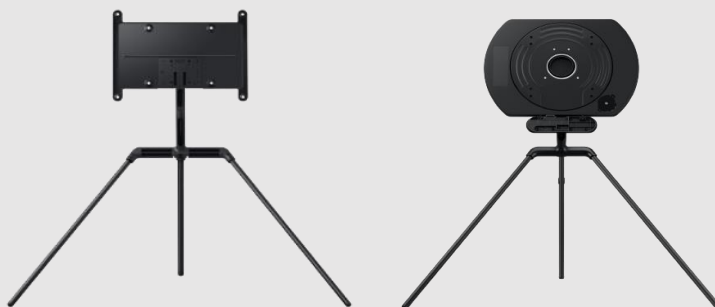

The Frame, la TV Arty

Faites entrer l'art chez vous

The Frame est conçu pour sublimer votre intérieur qu'il soit allumé ou éteint. Quand il est allumé, The Frame offre une qualité d'image exceptionnelle grâce à la technologie QLED Full HD.

Smart TV

Accédez facilement et sans fil (via Wifi) à vos contenus préférés grâce au large choix d'applications disponibles.

INSTALLATION OPTIMALE

Connexion invisible

Un seul câble de 5 mètres ultra-fin relié au boîtier déporté pour un agencement simplifié de vos appareils. Avec l'accroche murale ultra-fine incluse installez facilement votre The Frame comme un vrai tableau.

Pieds ajustables inclus

Les pieds fournis vous permettent de le positionner comme vous le souhaitez.

- Position standard, idéal pour regarder vos films favoris
- Penché, comme un véritable tableau
- Vertical, pour afficher vos plus beaux portraits.

Teck : VG-SCFA50TKBXC

Noyer : VG-SCFA50BWBXC

Kit de rotation automatique (mural)

VG-ARAB22WMT

Pied studio

VG-SESB11K

Pied studio rotatif

VG-ARAB22STD