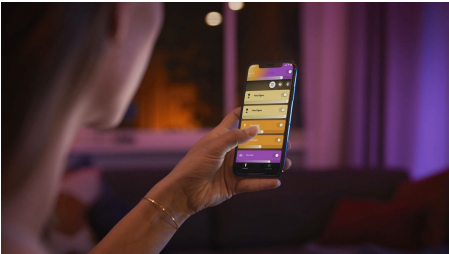

PHILIPS

Applique murale
Sana

Hue White and Color
Ambiance

LED intégrée

Commande Bluetooth via
l'application

Contrôle avec l'application ou la
voix*

Ajoutez un pont Hue Bridge
pour débloquer plus de
fonctionnalités

40901/30/P9

Éclairage intelligent aisé

L'applique murale Sana a un design élégant et un effet de lumière indirecte. Créez l'atmosphère parfaite avec n'importe quelle nuance de lumière blanche ou colorée. Fonctionne en tant que lampe autonome ou qu'élément de votre système d'éclairage intelligent avec le pont Hue.

Éclairage intelligent

- Contrôlez jusqu'à 10 éclairages grâce à l'application Bluetooth
- Contrôlez l'éclairage à l'aide de votre voix*
- Créez vos propres configurations de lumières colorées intelligentes
- Créez l'ambiance parfaite avec des lumières blanches chaudes ou froides
- Obtenez des scénarios lumineux parfaitement adaptés à vos activités quotidiennes
- Débloquez toute l'étendue des fonctionnalités de l'éclairage intelligent grâce au pont Hue

Points forts

Contrôlez jusqu'à 10 éclairages grâce à l'application Bluetooth

Avec l'application Hue Bluetooth, vous pouvez contrôler vos lampes intelligentes Hue dans une seule pièce de votre maison. Ajoutez jusqu'à 10 lampes intelligentes et contrôlez-les toutes par simple pression d'un bouton sur votre appareil mobile.