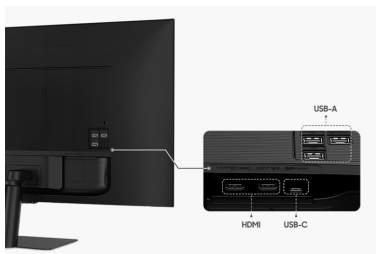

SAMSUNG

NOUVEAUTÉ 2024

Smart Monitor M7

32"

L'écran connecté à toutes vos vies

ÉCRAN 4K

Regardez vos contenus en résolution 4k. profitez des vos contenus préférés avec une très haute résolution et un niveau de détail et de nuance impressionnant. chaque scène prend vie avec intensité.

UNE CONNECTIQUE POLYVALENTE

Profitez d'un connectique complète avec les ports **USB-C (65w)**, HDMI, et USB-A. Chargez vos appareils, transmettez des données et tirez le meilleur parti de votre configuration multi-écrans - ou faites tout cela en même temps - grâce aux six ports disponibles. Pas besoin d'adaptateur.

MULTI CONTROL

Contrôlez plusieurs appareils à l'aide d'une seule souris et d'un seul clavier. Bénéficiez d'une efficacité maximale en faisant glisser et en déposant du contenu entre le Smart Monitor, une tablette Galaxy Tab et un appareil mobile Galaxy, afin d'optimiser votre flux de travail.