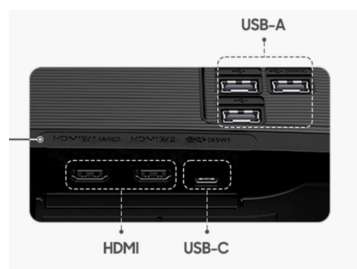

CONNECTIQUE

ACCESSOIRES

- Télécommande à recharge solaire
- Câble alimentation
- Câble HDMI