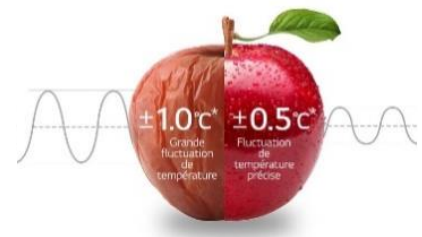

LinearCooling™

Le froid uniforme 24 heures sur 24

Les fluctuations de température sont réduites à 0.5°C. Les aliments conservent ainsi leur **fraîcheur optimale** plus longtemps.*