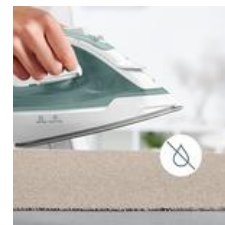

calor®

VIRTUO 30
RAPIDE & FACILE

Virtuo 30, Fer vapeur, Puissance 2 000 W, Repassage rapide et facile
Fer vapeur
FV2C42C0

Repassage rapide et facile

Le fer à repasser Virtuo 30 de Calor offre l'équilibre parfait entre la puissance vapeur et la facilité d'utilisation et promet un repassage parfait. Dotée d'une puissance de 2 000 W pour un temps de chauffe rapide de 30 secondes, ce fer à repasser est équipé de nombreuses fonctions pratiques, du défroissage vertical à la protection anti-goutte. Le tout associé à un débit vapeur continu de 27 g/minute pour un repassage efficace et une fonction pressing de 120 g/minute pour éliminer les plis tenaces.

DESCRIPTION PRODUIT SITE @

Le fer vapeur efficace qui garantit un entretien rapide et facile de votre linge, jour après jour

Découvrez Virtuo 30, un fer vapeur de 2 000 W qui délivre une vapeur puissante pour un repassage sans effort à chaque fois. Découvrez le fer à vapeur idéal pour un entretien exceptionnel de vos vêtements : Défroissage efficace, temps de chauffe rapide de 30 secondes, débit vapeur continu élevé, fonction pressing puissante, semelle en céramique pour une glisse parfaite, protection anti-goutte, pointe de précision et bien plus.

La fonction pressing puissante de 120 g/min défroisse les tissus épais et élimine les plis tenaces rapidement et facilement.

Glisse parfaite

Semelle en céramique résistante aux rayures pour une glisse parfaite et des performances durables.

Protection anti-goutte

Gardez vos tissus et vêtements toujours impeccables et sans tâches avec le système anti-goutte

Pointe de précision

Le nouveau design de la semelle avec une pointe plus profilée permet d'atteindre facilement les zones difficiles d'accès, telles que les bordures étroites, les coutures ou les cols.