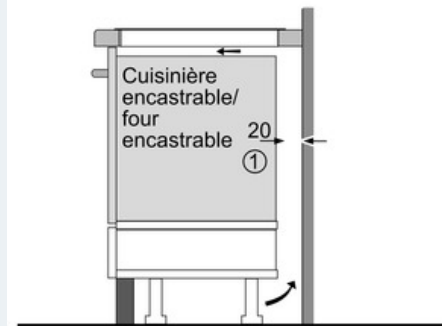

Équipement

Données techniques

Appellation produit/famille : Vario/Domino foyer vitrocéram.
 Pose-libre / Intégré : CONSTR_TYPE.Built-in
 Type d'énergie : Électricité
 Combien de foyers peuvent-ils être utilisés simultanément : 2
 Niche d'encastrement (mm) : 51 x 270 x 490-500
 Largeur de l'appareil : 302
 Dimensions du produit (mm) : 51 x 302 x 520
 Poids net (kg) : 7,0
 Poids brut (kg) : 8,0
 Témoin de chaleur résiduelle : Indépendant
 Emplacement du bandeau de commande : Devant de la table
 Matériau de base de la surface : Vitrocéramique
 Couleur de la surface : Acier inox, Noir
 Couleur du cadre : Acier inox
 Certificats de conformité : AENOR, CE
 Longueur du cordon électrique (cm) : 110
 Code EAN : 4242003691731
 Puissance maximum de raccordement électrique (W) : 3700
 Tension (V) : 220-240
 Fréquence (Hz) : 60; 50

Mesures en mm

Set de montage (HZ394301) pour éléments Domino

* Selon la profondeur de la découpe

Mesures en mm

Image se rapportant au tableau des possibilités de combinaisons Domino avec dimensions appareils et découpes pour montage correspondantes

En cas d'encastrement de deux ou de plusieurs éléments Domino les uns à côté des autres ou si plusieurs sets de montage sont requis (2 éléments,

① Prévoir une fente d'aération.

Mesures en mm

Possibilités de combinaisons Domino avec dimensions appareils et découpes pour montage correspondantes