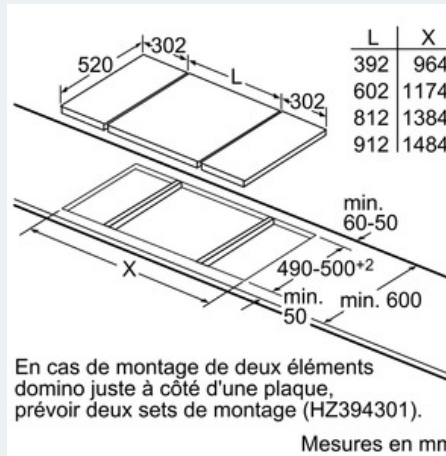

Équipement

Données techniques

Appellation produit/famille : Vario/Domino foyer vitrocéram.
 Pose-libre / Intégré : CONSTR_TYPE.Built-in
 Type d'énergie : Électricité
 Combien de foyers peuvent-ils être utilisés simultanément : 2
 Niche d'encastrement (mm) : 51 x 270 x 490-500
 Largeur de l'appareil : 302
 Dimensions du produit (mm) : 51 x 302 x 520
 Poids net (kg) : 7,0
 Poids brut (kg) : 8,0
 Témoin de chaleur résiduelle : Indépendant
 Emplacement du bandeau de commande : Devant de la table
 Matériau de base de la surface : Vitrocéramique
 Couleur de la surface : Acier inox, Noir
 Couleur du cadre : Acier inox
 Certificats de conformité : AENOR, CE
 Longueur du cordon électrique (cm) : 110
 Code EAN : 4242003691731
 Puissance maximum de raccordement électrique (W) : 3700
 Tension (V) : 220-240
 Fréquence (Hz) : 60; 50

- Affichage digital
- Bandeau touchSlider

Puissance :

- 2 foyers induction
- Zones de cuisson : 1 x Ø 145 mm, 1.4 kW (PowerBoost 2.2 kW); 1 x Ø 210 mm, 2.2 kW (PowerBoost 3.7 kW)

Confort/Sécurité :

- Fonction QuickStart : détection automatique des récipients sur la zone de cuisson
- Fonction Re-Start : en cas d'arrêt brutal de la table, mémorisation de la température initiale pendant 4 secondes
- Affichage de la consommation énergétique
- 17 positions de réglage
- Timer sur chaque foyer
- Témoin de chaleur résiduelle à 2 niveaux
- Reconnaissance casserole
Fonction de gestion d'énergie
Sécurité surchauffe
Sécurité enfants
Touche nettoyage : possibilité de bloquer le bandeau de commande pendant 20 secondes afin de nettoyer la table en cas de débordement

Données techniques :

- Câble de raccordement 1,1 m
- Puissance de raccordement 3700 W

iQ100
EH375FBB1E
Profil inox
Domino vitrocéramique - 30 cm

Cotes

iQ100
EH375FBB1E
Profil inox
Domino vitrocéramique - 30 cm