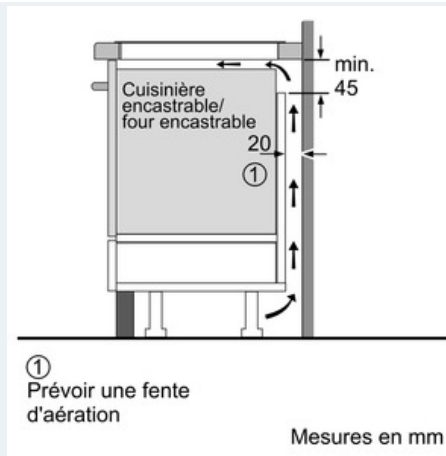

Équipement

Données techniques

Appellation produit/famille : Vario/Domino foyer vitrocéram.
 Pose-libre / Intégré : CONSTR_TYPE.Built-in
 Type d'énergie : Électricité
 Combien de foyers peuvent-ils être utilisés simultanément : 2
 Niche d'encastrement (mm) : 51 x 270 x 490-500
 Largeur de l'appareil : 302
 Dimensions du produit (mm) : 51 x 302 x 520
 Poids net (kg) : 7,0
 Poids brut (kg) : 8,0
 Témoin de chaleur résiduelle : Indépendant
 Emplacement du bandeau de commande : Devant de la table
 Matériau de base de la surface : Vitrocéramique
 Couleur de la surface : Acier inox, Noir
 Couleur du cadre : Acier inox
 Certificats de conformité : AENOR, CE
 Longueur du cordon électrique (cm) : 110
 Code EAN : 4242003691731
 Puissance maximum de raccordement électrique (W) : 3700
 Tension (V) : 220-240
 Fréquence (Hz) : 60; 50

- Affichage digital
- Bandeau touchSlider

Puissance :

- 2 foyers induction
- Zones de cuisson : 1 x Ø 145 mm, 1.4 kW (PowerBoost 2.2 kW); 1 x Ø 210 mm, 2.2 kW (PowerBoost 3.7 kW)

Confort/Sécurité :

- Fonction QuickStart : détection automatique des récipients sur la zone de cuisson
- Fonction Re-Start : en cas d'arrêt brutal de la table, mémorisation de la température initiale pendant 4 secondes
- Affichage de la consommation énergétique
- 17 positions de réglage
- Timer sur chaque foyer
- Témoin de chaleur résiduelle à 2 niveaux
- Reconnaissance casserole
Fonction de gestion d'énergie
Sécurité surchauffe
Sécurité enfants
Touche nettoyage : possibilité de bloquer le bandeau de commande pendant 20 secondes afin de nettoyer la table en cas de débordement

Données techniques :

- Câble de raccordement 1,1 m
- Puissance de raccordement 3700 W

iQ100
EH375FBB1E
Profil inox
Domino vitrocéramique - 30 cm

Cotes

iQ100
EH375FBB1E
Profil inox
Domino vitrocéramique - 30 cm