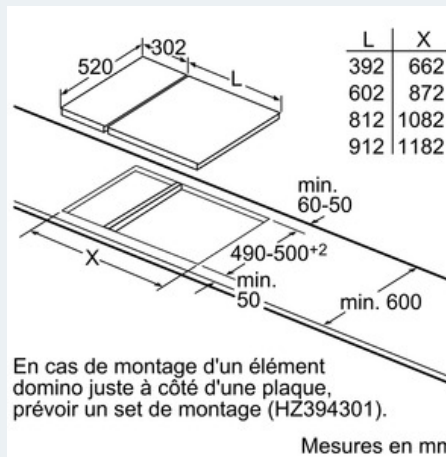

Équipement

Données techniques

Appellation produit/famille : Vario/Domino foyer vitrocéram.
 Pose-libre / Intégré : CONSTR_TYPE.Built-in
 Type d'énergie : Électricité
 Combien de foyers peuvent-ils être utilisés simultanément : 2
 Niche d'encastrement (mm) : 51 x 270 x 490-500
 Largeur de l'appareil : 302
 Dimensions du produit (mm) : 51 x 302 x 520
 Poids net (kg) : 7,0
 Poids brut (kg) : 8,0
 Témoin de chaleur résiduelle : Indépendant
 Emplacement du bandeau de commande : Devant de la table
 Matériau de base de la surface : Vitrocéramique
 Couleur de la surface : Acier inox, Noir
 Couleur du cadre : Acier inox
 Certificats de conformité : AENOR, CE
 Longueur du cordon électrique (cm) : 110
 Code EAN : 4242003691731
 Puissance maximum de raccordement électrique (W) : 3700
 Tension (V) : 220-240
 Fréquence (Hz) : 60; 50

- Affichage digital
- Bandeau touchSlider

Puissance :

- 2 foyers induction
- Zones de cuisson : 1 x Ø 145 mm, 1.4 kW (PowerBoost 2.2 kW); 1 x Ø 210 mm, 2.2 kW (PowerBoost 3.7 kW)

Confort/Sécurité :

- Fonction QuickStart : détection automatique des récipients sur la zone de cuisson
- Fonction Re-Start : en cas d'arrêt brutal de la table, mémorisation de la température initiale pendant 4 secondes
- Affichage de la consommation énergétique
- 17 positions de réglage
- Timer sur chaque foyer
- Témoin de chaleur résiduelle à 2 niveaux
- Reconnaissance casserole
Fonction de gestion d'énergie
Sécurité surchauffe
Sécurité enfants
Touche nettoyage : possibilité de bloquer le bandeau de commande pendant 20 secondes afin de nettoyer la table en cas de débordement

Données techniques :

- Câble de raccordement 1,1 m
- Puissance de raccordement 3700 W

iQ100
EH375FBB1E
Profil inox
Domino vitrocéramique - 30 cm

Cotes

iQ100
EH375FBB1E
Profil inox
Domino vitrocéramique - 30 cm