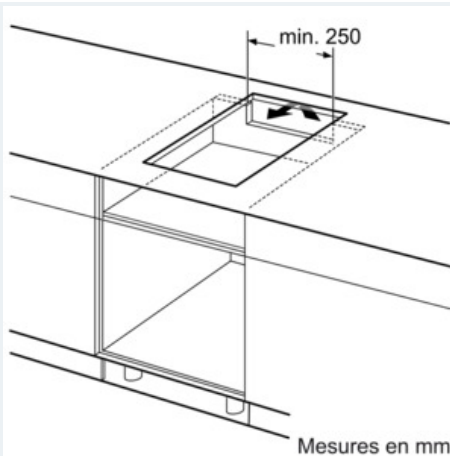

Équipement

Données techniques

Appellation produit/famille : Vario/Domino foyer vitrocéram.
 Pose-libre / Intégré : CONSTR_TYPE.Built-in
 Type d'énergie : Électricité
 Combien de foyers peuvent-ils être utilisés simultanément : 2
 Niche d'encastrement (mm) : 51 x 270 x 490-500
 Largeur de l'appareil : 302
 Dimensions du produit (mm) : 51 x 302 x 520
 Poids net (kg) : 7,0
 Poids brut (kg) : 8,0
 Témoin de chaleur résiduelle : Indépendant
 Emplacement du bandeau de commande : Devant de la table
 Matériau de base de la surface : Vitrocéramique
 Couleur de la surface : Acier inox, Noir
 Couleur du cadre : Acier inox
 Certificats de conformité : AENOR, CE
 Longueur du cordon électrique (cm) : 110
 Code EAN : 4242003691731
 Puissance maximum de raccordement électrique (W) : 3700
 Tension (V) : 220-240
 Fréquence (Hz) : 60; 50

- Affichage digital
- Bandeau touchSlider

Puissance :

- 2 foyers induction
- Zones de cuisson : 1 x Ø 145 mm, 1.4 kW (PowerBoost 2.2 kW); 1 x Ø 210 mm, 2.2 kW (PowerBoost 3.7 kW)

Confort/Sécurité :

- Fonction QuickStart : détection automatique des récipients sur la zone de cuisson
- Fonction Re-Start : en cas d'arrêt brutal de la table, mémorisation de la température initiale pendant 4 secondes
- Affichage de la consommation énergétique
- 17 positions de réglage
- Timer sur chaque foyer
- Témoin de chaleur résiduelle à 2 niveaux
- Reconnaissance casserole
Fonction de gestion d'énergie
Sécurité surchauffe
Sécurité enfants
Touche nettoyage : possibilité de bloquer le bandeau de commande pendant 20 secondes afin de nettoyer la table en cas de débordement

Données techniques :

- Câble de raccordement 1,1 m
- Puissance de raccordement 3700 W

iQ100
EH375FBB1E
Profil inox
Domino vitrocéramique - 30 cm

Cotes

iQ100
EH375FBB1E
Profil inox
Domino vitrocéramique - 30 cm