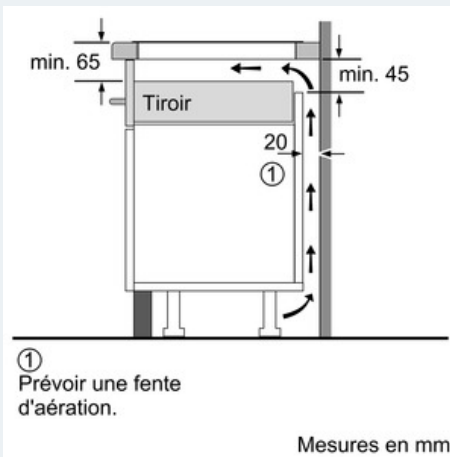

Équipement

Données techniques

Appellation produit/famille : Vario/Domino foyer vitrocéram.
 Pose-libre / Intégré : CONSTR_TYPE.Built-in
 Type d'énergie : Électricité
 Combien de foyers peuvent-ils être utilisés simultanément : 2
 Niche d'encastrement (mm) : 51 x 270 x 490-500
 Largeur de l'appareil : 302
 Dimensions du produit (mm) : 51 x 302 x 520
 Poids net (kg) : 7,0
 Poids brut (kg) : 8,0
 Témoin de chaleur résiduelle : Indépendant
 Emplacement du bandeau de commande : Devant de la table
 Matériau de base de la surface : Vitrocéramique
 Couleur de la surface : Acier inox, Noir
 Couleur du cadre : Acier inox
 Certificats de conformité : AENOR, CE
 Longueur du cordon électrique (cm) : 110
 Code EAN : 4242003691731
 Puissance maximum de raccordement électrique (W) : 3700
 Tension (V) : 220-240
 Fréquence (Hz) : 60; 50

- Affichage digital
- Bandeau touchSlider

Puissance :

- 2 foyers induction
- Zones de cuisson : 1 x Ø 145 mm, 1.4 kW (PowerBoost 2.2 kW); 1 x Ø 210 mm, 2.2 kW (PowerBoost 3.7 kW)

Confort/Sécurité :

- Fonction QuickStart : détection automatique des récipients sur la zone de cuisson
- Fonction Re-Start : en cas d'arrêt brutal de la table, mémorisation de la température initiale pendant 4 secondes
- Affichage de la consommation énergétique
- 17 positions de réglage
- Timer sur chaque foyer
- Témoin de chaleur résiduelle à 2 niveaux
- Reconnaissance casserole
Fonction de gestion d'énergie
Sécurité surchauffe
Sécurité enfants
Touche nettoyage : possibilité de bloquer le bandeau de commande pendant 20 secondes afin de nettoyer la table en cas de débordement

Données techniques :

- Câble de raccordement 1,1 m
- Puissance de raccordement 3700 W

iQ100
EH375FBB1E
Profil inox
Domino vitrocéramique - 30 cm

Cotes

iQ100
EH375FBB1E
Profil inox
Domino vitrocéramique - 30 cm