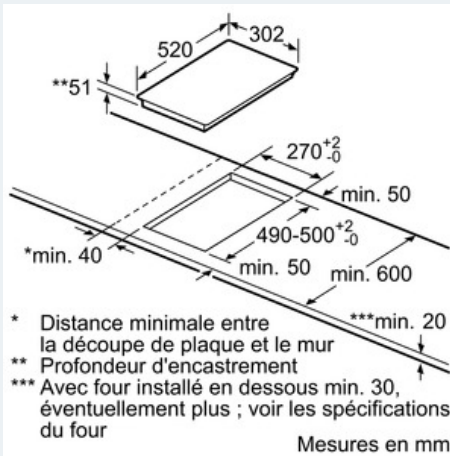

Équipement

Données techniques

Appellation produit/famille : Vario/Domino foyer vitrocéram.
 Pose-libre / Intégré : CONSTR_TYPE.Built-in
 Type d'énergie : Électricité
 Combien de foyers peuvent-ils être utilisés simultanément : 2
 Niche d'encastrement (mm) : 51 x 270 x 490-500
 Largeur de l'appareil : 302
 Dimensions du produit (mm) : 51 x 302 x 520
 Poids net (kg) : 7,0
 Poids brut (kg) : 8,0
 Témoin de chaleur résiduelle : Indépendant
 Emplacement du bandeau de commande : Devant de la table
 Matériau de base de la surface : Vitrocéramique
 Couleur de la surface : Acier inox, Noir
 Couleur du cadre : Acier inox
 Certificats de conformité : AENOR, CE
 Longueur du cordon électrique (cm) : 110
 Code EAN : 4242003691731
 Puissance maximum de raccordement électrique (W) : 3700
 Tension (V) : 220-240
 Fréquence (Hz) : 60; 50

- Affichage digital
- Bandeau touchSlider

Puissance :

- 2 foyers induction
- Zones de cuisson : 1 x Ø 145 mm, 1.4 kW (PowerBoost 2.2 kW); 1 x Ø 210 mm, 2.2 kW (PowerBoost 3.7 kW)

Confort/Sécurité :

- Fonction QuickStart : détection automatique des récipients sur la zone de cuisson
- Fonction Re-Start : en cas d'arrêt brutal de la table, mémorisation de la température initiale pendant 4 secondes
- Affichage de la consommation énergétique
- 17 positions de réglage
- Timer sur chaque foyer
- Témoin de chaleur résiduelle à 2 niveaux
- Reconnaissance casserole
Fonction de gestion d'énergie
Sécurité surchauffe
Sécurité enfants
Touche nettoyage : possibilité de bloquer le bandeau de commande pendant 20 secondes afin de nettoyer la table en cas de débordement

Données techniques :

- Câble de raccordement 1,1 m
- Puissance de raccordement 3700 W

iQ100
EH375FBB1E
Profil inox
Domino vitrocéramique - 30 cm

Cotes

iQ100
EH375FBB1E
Profil inox
Domino vitrocéramique - 30 cm