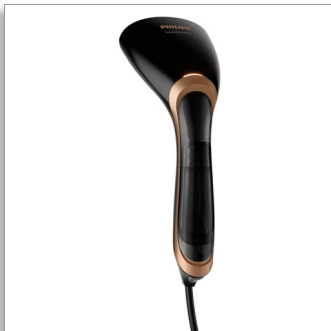

Philips Steam&Go
Défroisseur à main

Une solution compacte pour un défroissage facile

Fonctionne à la verticale ou à l'horizontale, pour des résultats optimaux

Un défroissage plus facile grâce à la plaque chauffante SmartFlow. Fonctionne à la verticale ou à l'horizontale pour défroisser les zones difficiles à repasser ou pour rafraîchir les vêtements, sans aucun risque de brûlure. Son design léger et compact le rend facile à utiliser à tout moment et n'importe où. Pratique et rapide !

GC362/80

Défroissage rapide

- Défroissage vertical et horizontal plus pratique
- * Plaque chauffante SmartFlow pour de meilleurs résultats
- Débit de vapeur continu automatique pour un défroissage facile
- Brosse pour les tissus les plus épais

* Plaque chauffante SmartFlow

Grâce à la technologie SmartFlow, la plaque vapeur est chauffée à une température optimale. Pour tous les tissus, elle empêche l'apparition de taches humides. La plaque chauffante aide à maintenir le tissu lors du défroissage horizontal, pour des résultats encore meilleurs.