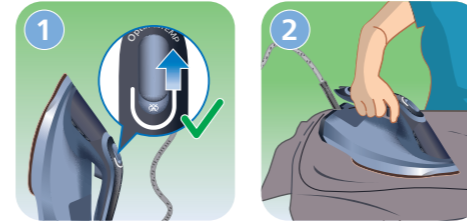

2

www.philips.com/support

EN Preparing for use
Smoke can be visible during the first use, and it is normal. This ceases after a short while.

FR Avant utilisation
De la fumée peut être visible lors de la première utilisation. Il s'agit d'un phénomène normal. Cela cesse après un bref instant.

PT Preparar para a utilização
É possível que veja fumo durante a primeira utilização. Isto é normal. Isto deixa de acontecer passado pouco tempo.

آماده سازی برای استفاده FA
ممکن است در اولین استفاده، دود از دستگاه خارج شود که این امر عادی است. این حالت بعد از مدت کمی رفع می‌شود.

التحضير للاستخدام AR
قد يتصاعد الدخان عند الاستخدام للمرة الأولى، وهذا أمر طبيعي. سيتوقف هذا الأمر بعد وقت قصير.