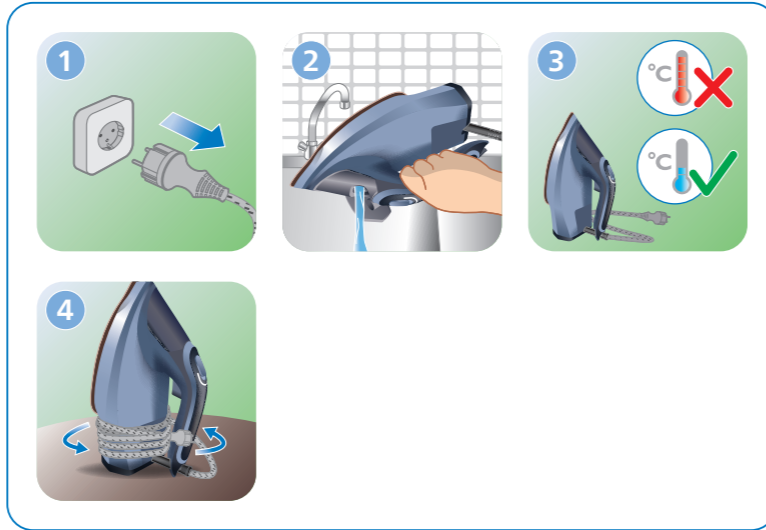

4

www.philips.com/support