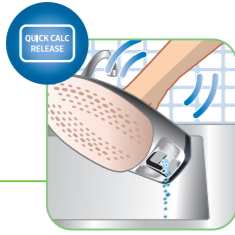

www.philips.com/support