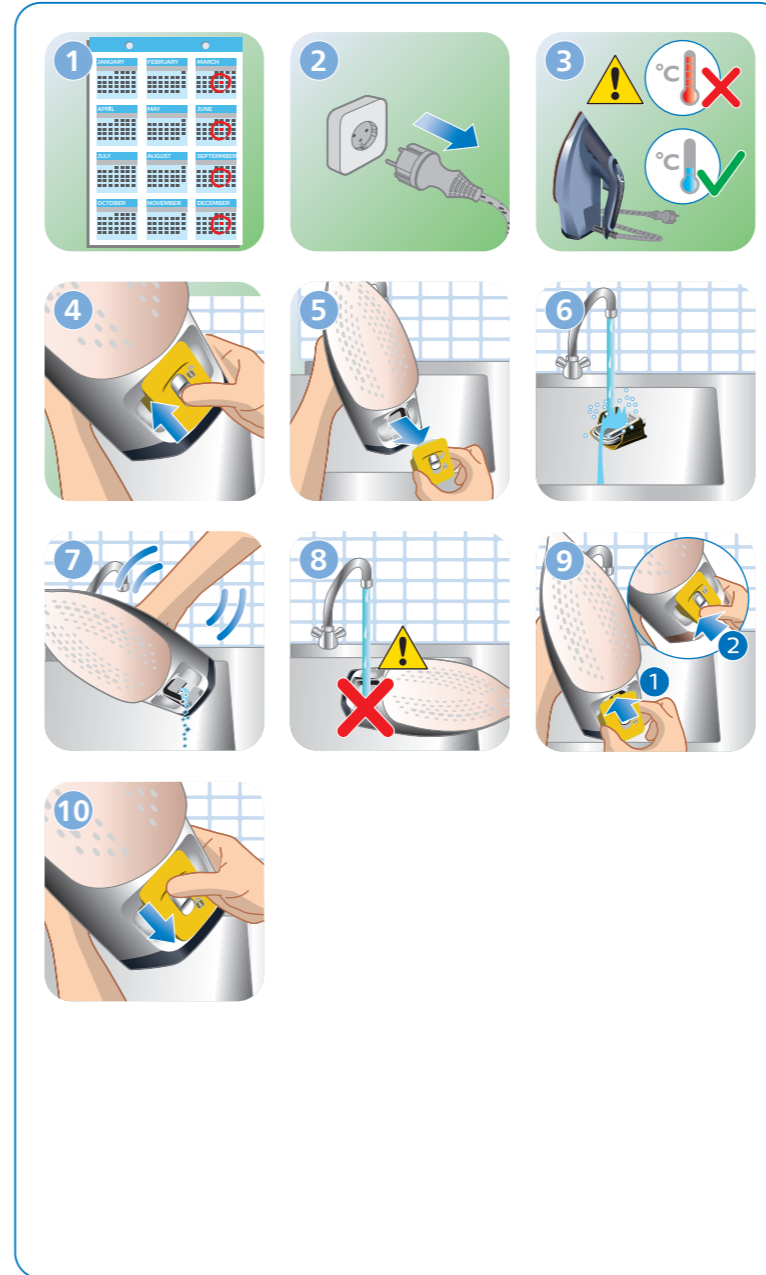

6

www.philips.com/support

PHILIPS

DST8020, DST8021