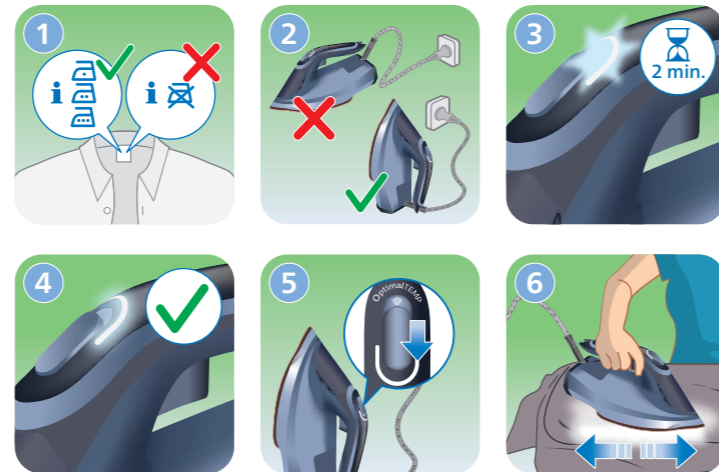

2

www.philips.com/support