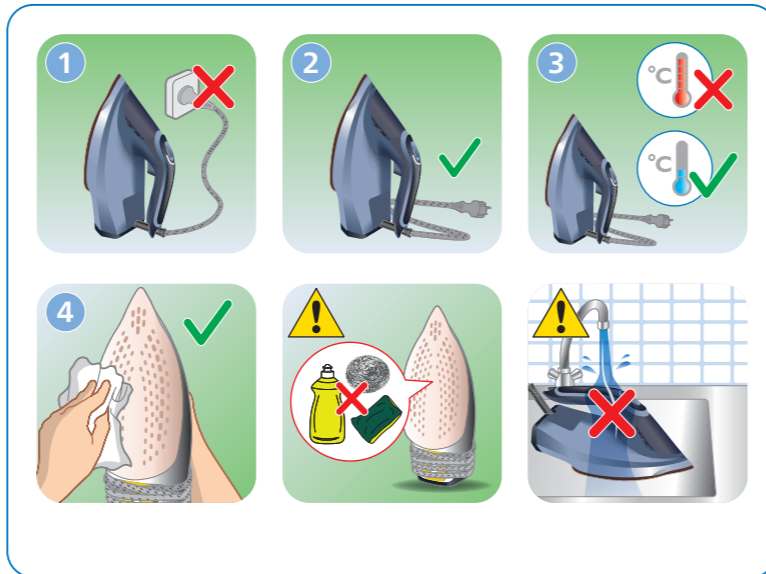

5

www.philips.com/support