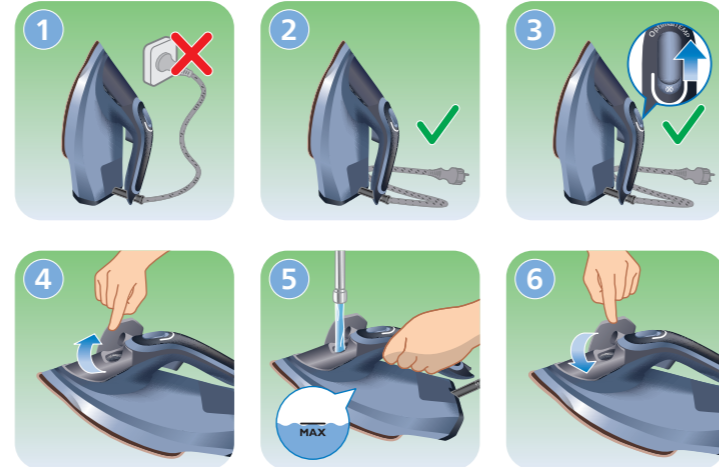

1

www.philips.com/support