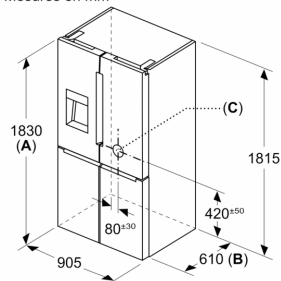

### INFORMATIONS TECHNIQUES

- Dimensions (H x L x P) : 183 x 90.5 x 73.1 cm
- Classe climatique : SN-T
- 4 roulettes réglables
- Voltage 220 - 240 V
- Longueur de raccordement (alimentation en eau) : 300 cm
- Longueur du câble d'alimentation : 240 cm

### Accessoires

**Série 6, Réfrigérateur multi-portes  
congélateur en bas, 183 x 90.5 cm,  
Inox anti trace de doigts  
KFD96APEA**

Mesures en mm

**A:** La façade est réglable de 1830–1847 mm, avec les pieds de nivellement avant à sortie totale

Mesures en mm

Mesures en mm

A	a	b
≤ 600	0	0
600 < A ≤ 650	45	45
650 < A ≤ 700	60	60
> 700	239	239

**A:** Profondeur du meuble ou du plan de travail

**B:** Mur  
Les tiroirs peuvent être sortis et extraits lorsque la porte est ouverte à 90°

Mesures en mm

**A:** La façade est réglable de 1830–1847 mm, avec les pieds de nivellement avant à sortie totale  
**B:** Ajoutez 25 mm pour les pièces d'écartement fixes au dos  
**C:** Position du raccordement à l'eau