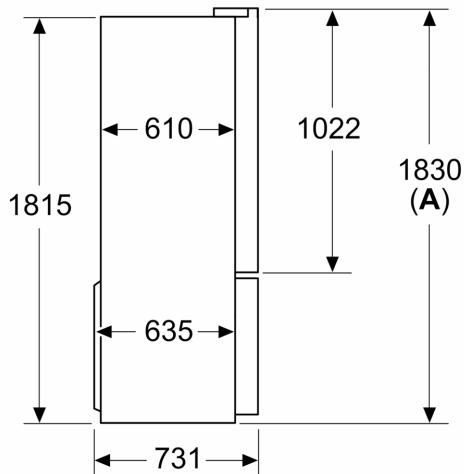

**Série 6, Réfrigérateur multi-portes
congélateur en bas, 183 x 90.5 cm,
Inox anti trace de doigts
KFD96APEA**

Mesures en mm

A: La façade est réglable de 1830–1847 mm, avec les pieds de nivellement avant à sortie totale

Mesures en mm