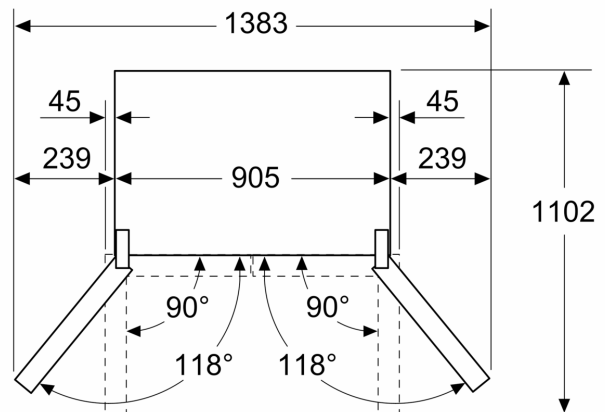

### INFORMATIONS TECHNIQUES

- Dimensions (H x L x P) : 183 x 90.5 x 73.1 cm
- Classe climatique : SN-T
- 4 roulettes réglables
- Voltage 220 - 240 V
- Longueur de raccordement (alimentation en eau) : 300 cm
- Longueur du câble d'alimentation : 240 cm

### Accessoires

**Série 6, Réfrigérateur multi-portes  
congélateur en bas, 183 x 90.5 cm,  
Inox anti trace de doigts  
KFD96APEA**

Mesures en mm

**A:** La façade est réglable de 1830–1847 mm, avec les pieds de nivellement avant à sortie totale

Mesures en mm

Mesures en mm

A	a	b
≤ 600	0	0
600 < A ≤ 650	45	45
650 < A ≤ 700	60	60
> 700	239	239

**A:** Profondeur du meuble ou du plan de travail

**B:** Mur  
Les tiroirs peuvent être sortis et extraits lorsque la porte est ouverte à 90°

Mesures en mm

**A:** La façade est réglable de 1830–1847 mm, avec les pieds de nivellement avant à sortie totale  
**B:** Ajoutez 25 mm pour les pièces d'écartement fixes au dos  
**C:** Position du raccordement à l'eau