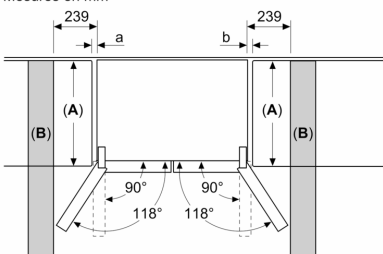

### INFORMATIONS TECHNIQUES

- Dimensions (H x L x P) : 183 x 90.5 x 73.1 cm
- Classe climatique : SN-T
- 4 roulettes réglables
- Voltage 220 - 240 V
- Longueur de raccordement (alimentation en eau) : 300 cm
- Longueur du câble d'alimentation : 240 cm

### Accessoires

**Série 6, Réfrigérateur multi-portes  
congélateur en bas, 183 x 90.5 cm,  
Inox anti trace de doigts  
KFD96APEA**

Mesures en mm

**A:** La façade est réglable de 1830–1847 mm, avec les pieds de nivellement avant à sortie totale

Mesures en mm

Mesures en mm

A	a	b
≤ 600	0	0
600 < A ≤ 650	45	45
650 < A ≤ 700	60	60
> 700	239	239

**A:** Profondeur du meuble ou du plan de travail

**B:** Mur  
Les tiroirs peuvent être sortis et extraits lorsque la porte est ouverte à 90°

Mesures en mm

**A:** La façade est réglable de 1830–1847 mm, avec les pieds de nivellement avant à sortie totale  
**B:** Ajoutez 25 mm pour les pièces d'écartement fixes au dos  
**C:** Position du raccordement à l'eau