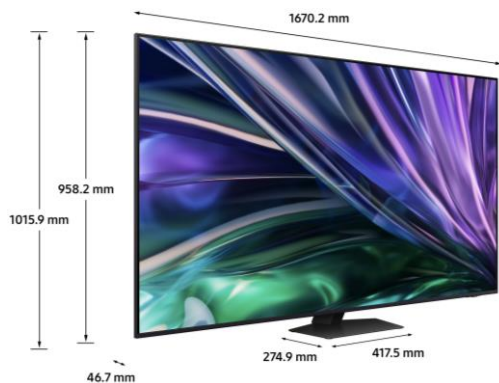

DESIGN	
Finesse du cadre	3 bords fins
Finesse de l’écran	Design Plat
Couleur du cadre	CARBON SILVER
Type de pied	ONE TOUCH HEXAGON
Couleur du pied	CARBON SILVER
Boitier déporté One Connect	N/A

DIFFUSION	
Digital Broadcasting	DVB-T2CS2 x 2
Tuner analogique	Oui
Fonction double Tuner	Oui
CI+ (Common Interface)	CI+(1.4)

AUDIO	
Dolby Atmos	Oui
OTS (Object Tracking Sound)	OTS Lite
Q-Symphony	Oui
Puissance sonore (RMS)	40W
Canaux	2.2CH
Bluetooth Audio	Oui
AVA (Active Voice Amplifier)	Oui
Adaptative Sound	Son adaptatif Pro
2 connexions Bluetooth simultanées	Oui

ACCESSOIRES	
Télécommande universelle	Oui et Solaire (TM2360E)
Compatible VESA	400 x 400 mm
Longueur de la vis	5-6mm
Taille de la vis	M8

CONNECTIQUES	
HDMI (=Nombre de ports)	4
HDMI (Taux de rafraichissement)	4K 120Hz (for HDMI 1/2/3/4)
eARC	Oui
Anynet+ (HDMI-CEC)	Oui
USB (Nombre de ports)	2 x USB-A
USB-C	N/A
Ethernet (LAN)	1
Digital Audio Out (Optical)	1
Antenne TNT / Cable	Oui
Antenne Satellite	Oui

GAMING	
Mode jeu auto (ALLM)	Oui
Game Motion Plus	Oui
Super Ultra Wide Game View	Oui
Barre de jeu	Oui
Mini Map Zoom	Oui
FreeSync	FreeSync Premium Pro
Gaming Hub	Oui

AUTRES FONCTIONNALITES	
Allumage instantané	Oui
Accessibilité	Oui
Recherche automatique des chaînes	Oui
Gestion des sous titres	Oui
ConnectShare (HDD)	Oui
ConnectShare (USB 2.0)	Oui
Guide des programmes EPG	Oui
Enregistrement (PVR)	Oui
Incrustation d'image	Oui
Dépannage à distance	Oui
IPv6 Support	Oui

CONSOMMATION	
Alimentation	AC220-240V~ 50/60Hz
Disponibilité des pièces détachées	7 ans
Garantie 10 ans anti marquage	Oui
Indice de Réparabilité	8,1
Consommation électrique en veille (W)	0,5
Consommation électrique pour 1000hrs (Kw)	121
Consommation électrique pour 1000hrs en HDR (Kw)	286
Classe énergétique	F
Mode éco	Oui

SPÉCIFICATIONS TECHNIQUES ET LOGISTIQUES	
Dimensions sans le pied (LxHxP)(mm)	1670.2 x 958.2 x 46.7 mm
Dimensions avec le pied (LxHxP)(mm)	1670.2 x 1015.9 x 274.9 mm
Dimensions du carton (LxHxP)(mm)	1872.0 x 1100.0 x 186.0 mm
Dimension du pied	417.5 x 274.9 mm
Poids de l'écran sans le pied (kg)	33.1 kg
Poids de l'écran avec le pied (kg)	38.5 kg
Poids du carton (kg)	48.3 kg
EAN	8806095540245