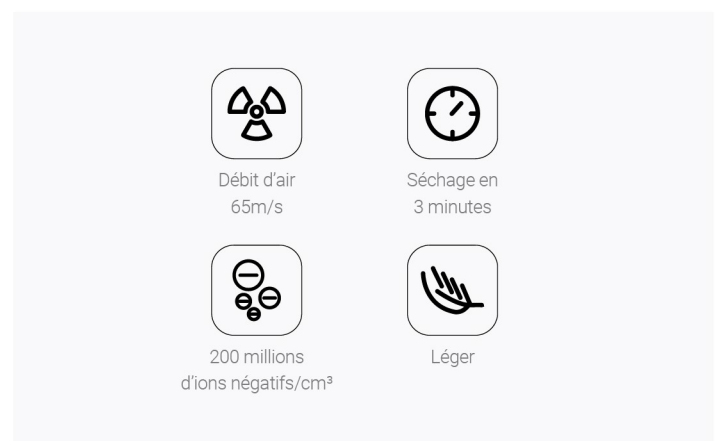

○ Caractéristiques

○ Dans la Boîte

Embout de lissage x 1

Sèche-cheveux x 1

Manuel de l'utilisateur x 1