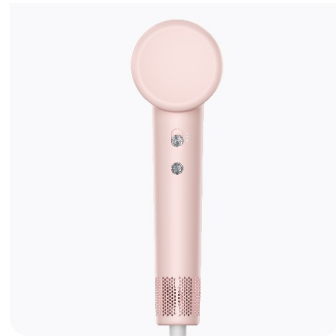

Hair Gleam

Seche-cheveux a grande vitesse

Faites l'expérience du soin que vos cheveux méritent avec le sèche-cheveux haute vitesse Dreame Hair Gleam. Alimenté par un moteur sans balai de 1 600 W à 110 000 tr/min, il délivre un flux d'air puissant de 65 m/s, garantissant un séchage rapide sans recourir à une chaleur élevée. Grâce au système avancé de contrôle en boucle fermée qui mesure la température de l'air 100 fois par seconde, vos cheveux restent en sécurité à la température fixe de 57°C. Le générateur d'ions négatifs intégré libère 200 millions d'ions négatifs qui empêchent vos cheveux de friser, scellent les cuticules et renforcent l'hydratation et la brillance.

○ Fonctionnalité - Performance puissante et efficacité

Débit d'air puissant

Le moteur de 110 000 tr/min génère une vitesse d'air de 65 m/s et un volume d'air de 55 m³/h, ce qui permet de sécher efficacement les cheveux mouillés de la longueur des épaules, des racines aux pointes, en seulement 3 minutes.

4 niveaux de température

Appuyez sur la touche pour passer d'un niveau de température à l'autre : air froid, air chaud, air chaud et cycle chaud/froid. Un indicateur LED coloré et des boutons intuitifs simplifient le séchage des cheveux.

○ Détail Techniques

Nom du produit	Hair Gleam
Dimensions du produit	76 x 82 x 255 mm
Poids du produit	330 g
Vitesse du flux d'air	65 m/s
Puissance	1 600 watts
Puissance d'aspiration	110 000 tr/mn
Couleur du modèle	Rosé & Gris
Dimensions du boîte de couleurs	82,1 x 167,3 x 376,3 mm
Dimensions de l'emballage	94 x 183 x 387 mm
Code EAN	(Gris) 6976233671499 (Rosé) 6976233671482