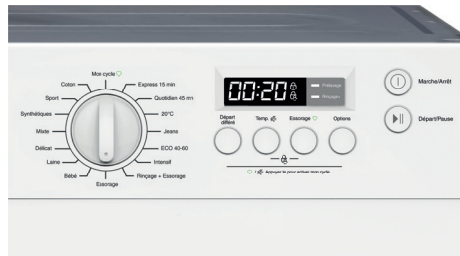

FLI814IBW

Lave-linge Frontal
8 kg - 1400 tours/min
Blanc

EAN : 5906006937966

Moteur induction

Mémorisation programme favori

Ecran affichage digital

CARACTÉRISTIQUES GÉNÉRALES

- » Capacité : 8 kg
- » Vitesse d'essorage : 1400 tours/min
- » **Moteur Induction**

PERFORMANCES

- » Classe énergétique : B
- » Efficacité d'essorage : B
- » Consommation d'énergie : 55 kWh /100 cycles
- » Consommation d'eau : 48 L / cycle
- » Niveau sonore à l'essorage : 76 dB
- » Classe sonore : B

CONFORT D'UTILISATION

- » 16 programmes
- » 1 programme personnalisable
- » **Programmes standard:**
 - » express 15 min
 - » quotidien 45 min
 - » laine
 - » ECO 40-60
 - » 20°C
 - » coton
 - » synthétiques
 - » soin bébé
 - » textiles sport
 - » jeans
 - » intensif
 - » délicat
 - » mixte
 - » prélavage
 - » rinçage+
 - » rinçage & essorage
 - » essorage
- » Départ différé : 1-24h
- » 5 températures de lavage
- » Température : 20 °C à 90 °C
- » Affichage : Display LED
- » Affichage du temps restant
- » Bac lessiviel amovible
- » Volume du tambour : 52,7 L
- » Trappe de vidange en façade
- » Porte non réversible
- » Esthétique de la porte : Hublot transparent