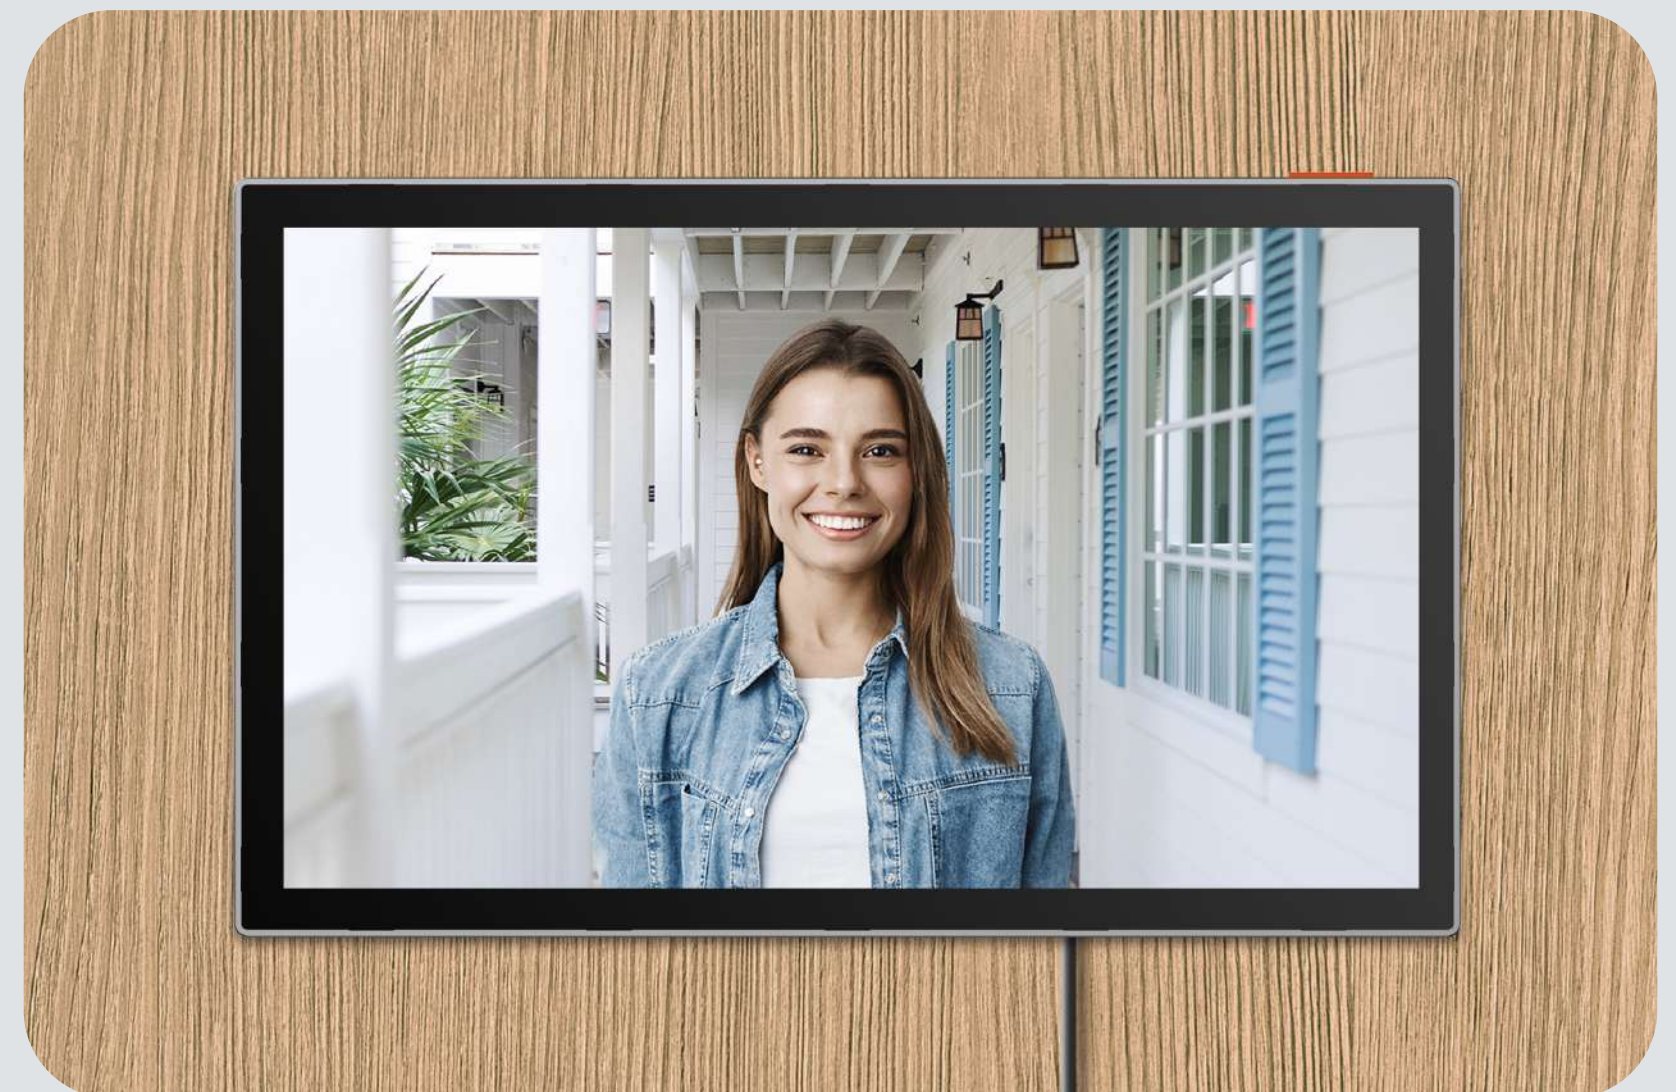

## Un écran tactile tout-en-un pour communiquer et contrôler

Depuis l'écran tactile couleur de 7 pouces, vous configurez et gérez votre portier extérieur, répondez aux visiteurs et enregistrez les vidéos importantes. Chaque fois qu'un visiteur sonne à votre porte, l'écran intérieur s'allume automatiquement pour vous faire savoir qui est à l'extérieur.

### **Fonctions polyvalentes**

**Visualisation en direct très nette**

**Conversation bidirectionnelle**

**Déverrouillage de la porte**

**Historique et stockage vidéo**

(Prend en charge une carte microSD d'une capacité maximale de 512 Go)

## Il est plus facile que jamais de répondre à distance.

Même si vous n'êtes pas chez vous, le HP7 vous permet de ne pas manquer un visiteur. Vous pouvez toujours utiliser votre téléphone pour rester connecté et ouvrir la porte aux invités à distance. Lorsque vous répondez à des étrangers non invités, vous pouvez activer le changement de voix pour ne pas vous identifier et ajouter une couche de protection supplémentaire.

## Résolution 2K époustouflante