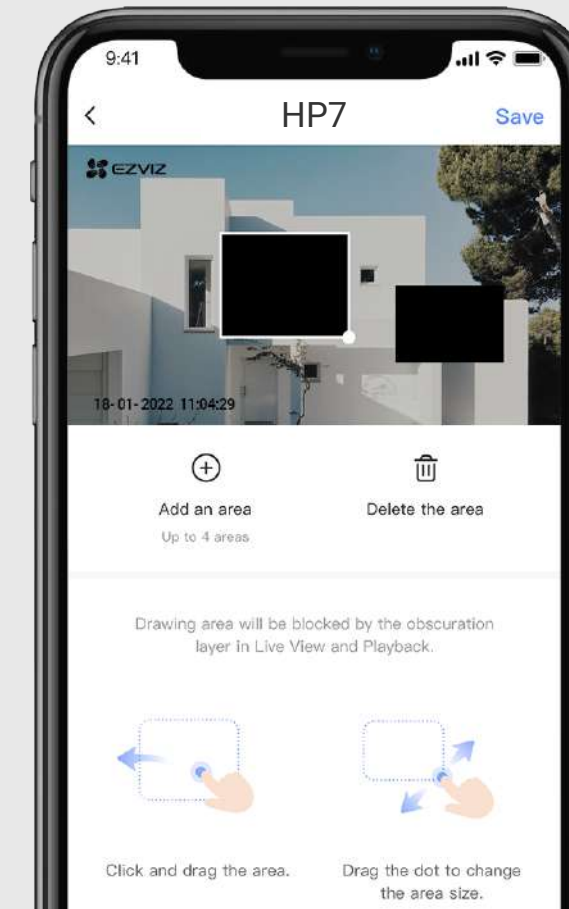

AES-128

Cryptage des données

TLS

Cryptage de transmission des données

1 Pour vérifier les exigences d'installation et la compatibilité du produit, veuillez-vous reporter au manuel de l'utilisateur pour des informations détaillées.

2 La carte de stockage microSD doit être achetée séparément. Le service de stockage dans le cloud n'est disponible que sur certains marchés. Veuillez vérifier la disponibilité avant d'effectuer un achat.

3 Les utilisateurs ont la possibilité de personnaliser la sonnerie envoyée par l'écran intérieur par des commandes tactiles ou via l'application EZVIZ. La sonnette extérieure ne fournit qu'une seule sonnerie par défaut et ne peut pas être personnalisée.

4 Données issues des résultats des tests du laboratoire EZVIZ dans des conditions standard. Les résultats varieront en fonction de la fréquence et de la complexité de l'activité capturée, ainsi que d'autres facteurs environnementaux.