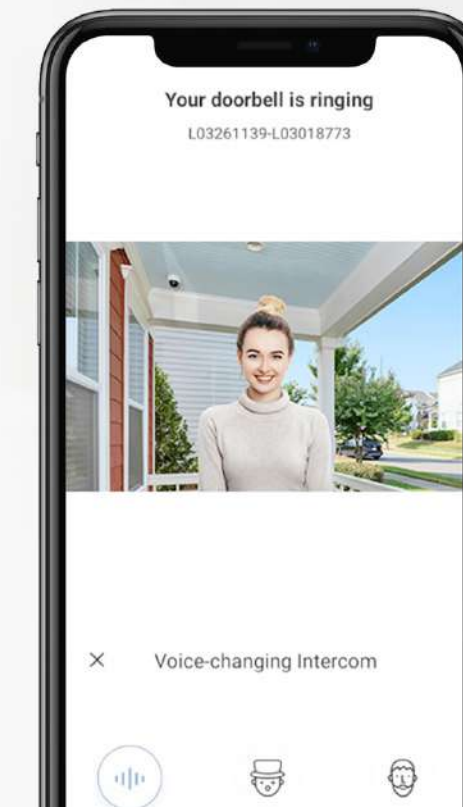

## Il est plus facile que jamais de répondre à distance.

Même si vous n'êtes pas chez vous, le HP7 vous permet de ne pas manquer un visiteur. Vous pouvez toujours utiliser votre téléphone pour rester connecté et ouvrir la porte aux invités à distance. Lorsque vous répondez à des étrangers non invités, vous pouvez activer le changement de voix pour ne pas vous identifier et ajouter une couche de protection supplémentaire.

 Conversation bidirectionnelle

 Déverrouillage à distance

 Changement de voix pour une protection de votre vie privée

Bonjour vous avez un colis

Merci, veuillez le déposer devant la porte

## Résolution 2K époustouflante

## Une vision de haute qualité pour un visiophone domestique

Le HP7 est conçu pour offrir une image ultra-large et claire, de jour comme de nuit. Avec un angle de vue de 162 degrés et un objectif 2K, vous pouvez facilement voir un facteur de la tête aux pieds sans détails pixélisés ou flous. La caméra HP7 offre également une vision nocturne infrarouge de 5 mètres pour une tranquillité d'esprit 24h/24 et 7j/7.