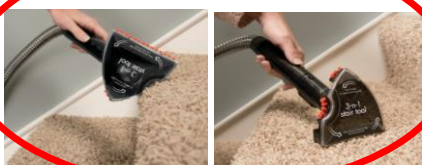

MultiClean Spot & Stain 4720M

Les 4 + par rapport au 36988 SpotClean ProHeat

ET MÊME DANS LES ANGLES

Description

BISSELL MultiClean Spot & Stain : tous les usages en un seul appareil compact.

Enlevez les taches et les traces en utilisant simplement de l'eau, la formule active BISSELL et les accessoires qui renforcent puissamment la force de succion. Les deux réservoirs séparés garantissent de laver avec une eau toujours propre et d'isoler l'eau sale.

La technologie Heatwave maintient l'eau au niveau de température à laquelle vous avez rempli le réservoir afin de conserver son efficacité maximum.

Les Tough Stain Tool (outils taches résistantes) 8 cm et 15 cm sont super-efficaces contre les salissures de la vie quotidienne : injecteur Deep Reach + brosse + formule détachante atteignent les taches au plus profond, les déstructurent par l'action de l'oxygène actif et les aspirent puissamment, ne laissant plus une trace !

L'accessoire triangulaire meubles et angles gratte et aspire même les angles, et le suceur long avec peigne et LED va chercher la poussière au plus profond des coussins. Sans aucun effort !

Informations techniques