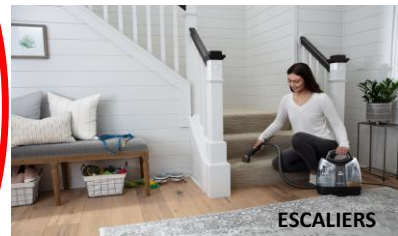

MultiClean Spot & Stain 4720M

Les 4 + par rapport au 36988 SpotClean ProHeat

ET MÊME DANS LES ANGLES

Description

BISSELL MultiClean Spot & Stain : tous les usages en un seul appareil compact.

Enlevez les taches et les traces en utilisant simplement de l'eau, la formule active BISSELL et les accessoires qui renforcent puissamment la force de succion. Les deux réservoirs séparés garantissent de laver avec une eau toujours propre et d'isoler l'eau sale.

La technologie Heatwave maintient l'eau au niveau de température à laquelle vous avez rempli le réservoir afin de conserver son efficacité maximum.

Les Tough Stain Tool (outils taches résistantes) 8 cm et 15 cm sont super-efficaces contre les salissures de la vie quotidienne : injecteur Deep Reach + brosse + formule détachante atteignent les taches au plus profond, les déstructurent par l'action de l'oxygène actif et les aspirent puissamment, ne laissant plus une trace !

L'accessoire triangulaire meubles et angles gratte et aspire même les angles, et le suceur long avec peigne et LED va chercher la poussière au plus profond des coussins. Sans aucun effort !

Informations techniques