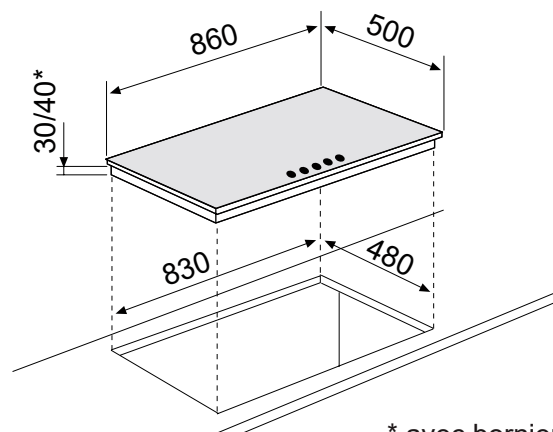

* avec bornier

- Puissance électrique d'installation : 0,6 W
- 1 A - 230 V - 50/60 Hz
- Cordon d'alimentation : 120 cm - Sans prise
- Joint d'étanchéité fourni

- Produit l x P : 860 x 500 mm
- Encastrement H x l x P : 30/40* x 830 x 480 mm
- Produit emballé H x l x P : 135 x 920 x 560 mm
- Poids net/brut : 15/16 kg