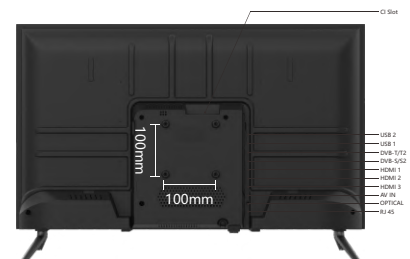

SMART TECH | androidtv

32"

N° DE MODÈLE.: 32HA29V1

HD Ready
Android TV™