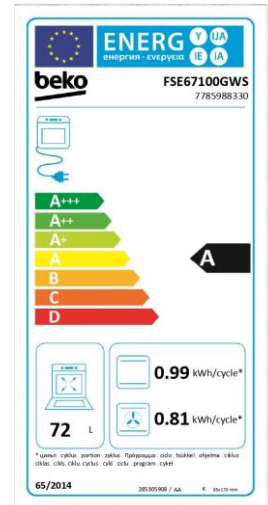

CARACTÉRISTIQUES

Type de four	Multifonction - Chaleur brassée
Nombre de vitres	2
Contre-porte	Plein verre (fixe)
Norme type de porte	Ce (Oui)
Type de poignée	BH3
Éclairage intérieur	1 Lampe ronde (arrière)
Type d'ouverture de la porte	Abattant
Booster	Oui
Type de Gril	Electrique
Couleur de l'émail	Noir
Cavité principale - Volume utile (lt)	72

DESIGN

Couleur du bandeau	Blanc
Type du bandeau	Métal
Couleur bouton(s)	Blanc
Design Porte	Design porte tout verre
Couleur de la poignée	Blanc
Couleur de la porte	Noir

FONCTIONS

Nombre de fonctions	6 Fonctions
Convection naturelle	Oui
Chaleur Brassée	Oui
Sole	Oui
Préchauffage rapide	Oui
Gril fort	Oui
Gril doux ventilé	Oui

DIMENSIONS & LOGISTIQUE

Profondeur avec emballage (cm)	70
Largeur avec emballage (cm)	66
Hauteur avec emballage (cm)	94
Poids avec emballage (kg)	49,8
Poids sans emballage (kg)	46,2
Nomenclature	73211110
Livraison en 40	108
Livraison en 40 ForkLift	102
Livraison en camion à la verticale	166
Profondeur sans emballage (cm)	60
Largeur sans emballage (cm)	60
Hauteur sans emballage (cm)	85
Livraison en 40 HC ForkLift	102

NETTOYAGE

Nettoyage vapeur	Simple

ACCESSOIRE INCLUS

Grille standard amovible	1

PERFORMANCES

Puissance totale électrique (kW)	8200 watts
Classe d'efficacité énergétique	A
Cons. convection Naturelle 1 (kWh)	0,99
Cons.énergie (conv. forcée de l'air) (kWh)	0,81

Existe uniquement en BLANC

Beko s'engage à conserver toutes les pièces détachées de cet appareil pendant 12 ans à compter de la date d'achat.
BEKO France – Visuels non contractuels, informations sujettes à modifications. 12/08/2023 - V4

Suivez notre actualité sur le site [beko.fr](https://www.beko.fr) et sur