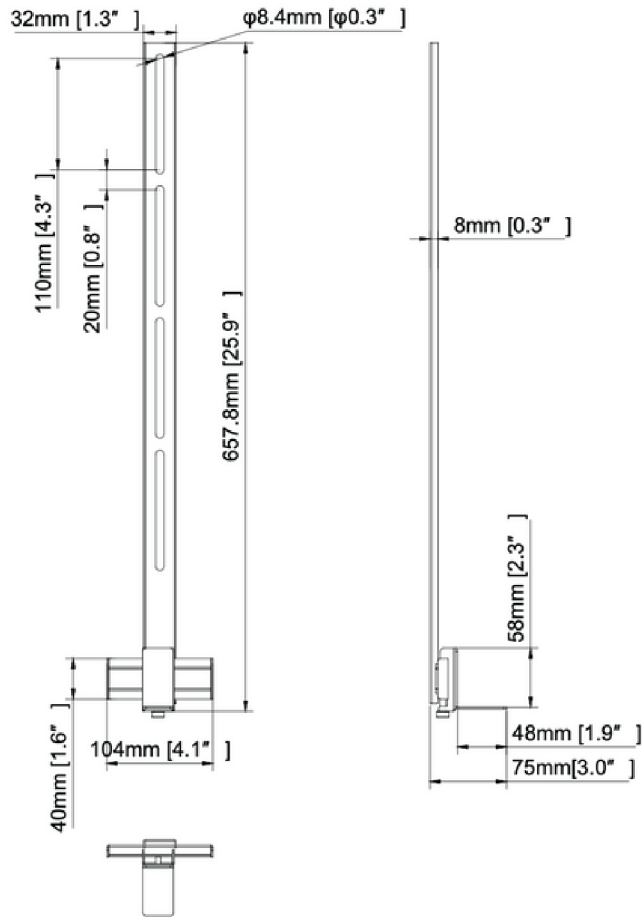

SUPPORT UNIVERSEL BARRE DE SON L

EAN 7 350 073 736 645 REF **KC-MB6645**

Pro Series - - Support pour barre de son et barre vidéo.
Pour tailles d'écran 65" - 110", Solution universelle, acier, supports - noir
Ce support qui se fixe directement aux trous de montage VESA de l'écran inférieur pour une configuration pratique et réglable.
Il s'adapte avec de nombreuses barres de son et barres vidéo du marché.

POINTS FORTS

- Installer des barres de son et des barres vidéo sous un écran
- Compatible avec la plupart des barres de son avec trous de montage arrière
- Se fixe simplement aux trous de montage VESA de l'écran inférieur
- Hauteur réglable
- Kit de matériel complet inclus
- Extension maximale : 657 mm
- Capacité de poids : 5 kg

SUPPORT UNIVERSEL POUR BARRE DE SON L

KC-MB-6645

Numéro d'article :	Ean 7 350 073 73 6645
Matériel:	Acier
Couleur:	Noir
Finition :	Revêtement en poudre
Poids:	1.1 KG
Mesures	25 x 14.4 x 65 cm
Charge maximale :	5 kg
Taille de l'écran:	32 65 POUCES
Garantie:	5 ans