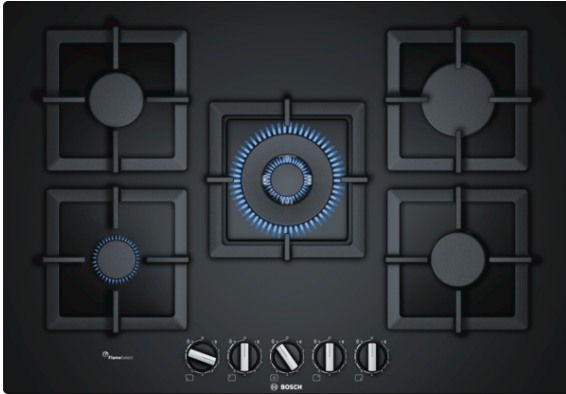

**Serie | 6 Plaque de cuisson**
**PPQ7A6B20**
**Table gaz verre 75 cm**
**Semi-fleur de plan de travail**

**Table verre gaz avec FlameSelect : atteinte de résultats parfaits grâce à neuf niveaux de puissance définis précisément.**

- **FlameSelect** : pour l'ajustement précis de la flamme dans neuf positions.
- **Brûleur wok** : puissance allant jusqu'à 4 kW.
- Option d'installation standard ou à semi-fleur.
- **Surface verre** : élégant design facile à nettoyer.
- Supports individuels en fonte.

**Données techniques**

Appellation produit/famille :	Table à interrup. foyers gaz
Type de construction :	Encastrable
Type d'énergie :	Gaz
Combien de foyers peuvent-ils être utilisés simultanément :	5
Niche d'encastrement (mm) :	45 x 560-562 x 480-492
Largeur de l'appareil :	752
Dimensions du produit (mm) :	45 x 752 x 520
Poids net (kg) :	18,0
Poids brut (kg) :	19,0
Témoin de chaleur résiduelle :	sans
Emplacement du bandeau de commande :	Devant de la table
Matériau de base de la surface :	Verre dur
Couleur de la surface :	Noir
Couleur du cadre :	Noir
Certificats de conformité :	CE
Longueur du cordon électrique (cm) :	100
Code EAN :	4242002802725
Puissance maximum de raccordement électrique (W) :	1
Puissance maxi gaz en W :	11500
Intensité (A) :	3
Tension (V) :	220-240
Fréquence (Hz) :	50; 60

#### Semi-fleur de plan de travail

**Table verre gaz avec FlameSelect : atteinte de résultats parfaits grâce à neuf niveaux de puissance définis précisément.**

---