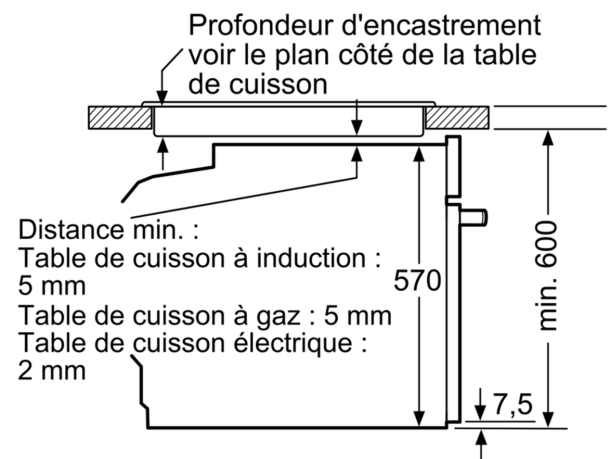

- Nombre de niveaux de rack : 5
- Rails télescopiques en option

Accessoires inclus :

- grille, lèchefrite

Données techniques :

- Volume 71 l
- Réglage de température : 50 °C - 275 °C
- Câble de raccordement : 120 cm
- Puissance totale de raccordement : 3.6 kW
- Tension nominale : 220 - 240 V

Dimensions:

- Dimensions d'encastrement (HxLxP): 560 mm - 568 mm x 585 mm - 595 mm x 550 mm
- Dimensions appareil (HxLxP): 595 x 594 x 548 mm
- Veuillez vous référer aux dimensions d'encastrement indiquées

**Série 4, Four intégrable, 60 x 60 cm,
Noir
HBA274BB3F**

Mesures en mm

A: 19,5 mm

B: Espace pour le raccordement de l'appareil 320 x 115 mm

Montage avec une table de cuisson.

Mesures en mm