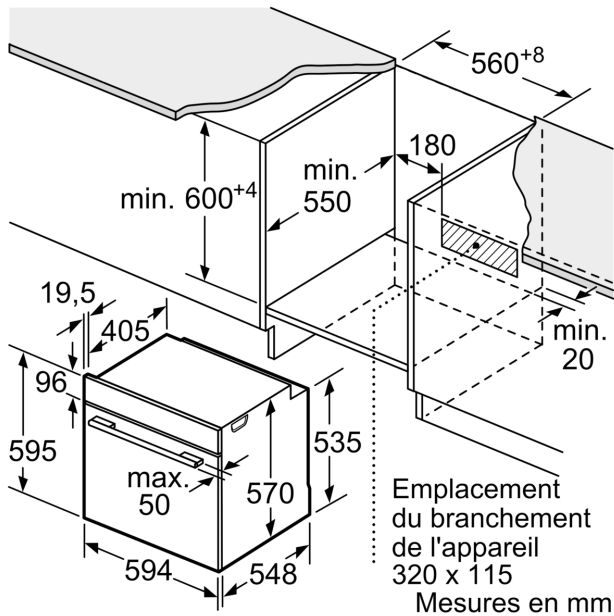

- Nombre de niveaux de rack : 5
- Rails télescopiques en option

Accessoires inclus :

- grille, lèchefrite

Données techniques :

- Volume 71 l
- Réglage de température : 50 °C - 275 °C
- Câble de raccordement : 120 cm
- Puissance totale de raccordement : 3.6 kW
- Tension nominale : 220 - 240 V

Dimensions:

- Dimensions d'encastrement (HxLxP): 560 mm - 568 mm x 585 mm - 595 mm x 550 mm
- Dimensions appareil (HxLxP): 595 x 594 x 548 mm
- Veuillez vous référer aux dimensions d'encastrement indiquées

**Série 4, Four intégrable, 60 x 60 cm,
Noir
HBA274BB3F**

Mesures en mm

A: 19,5 mm

B: Espace pour le raccordement de l'appareil 320 x 115 mm

Montage avec une table de cuisson.

Mesures en mm