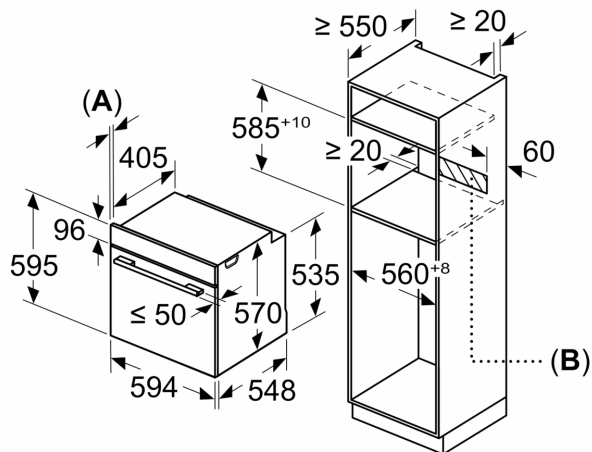

- Nombre de niveaux de rack : 5
- Rails télescopiques en option

Accessoires inclus :

- grille, lèchefrite

Données techniques :

- Volume 71 l
- Réglage de température : 50 °C - 275 °C
- Câble de raccordement : 120 cm
- Puissance totale de raccordement : 3.6 kW
- Tension nominale : 220 - 240 V

Dimensions:

- Dimensions d'encastrement (HxLxP): 560 mm - 568 mm x 585 mm - 595 mm x 550 mm
- Dimensions appareil (HxLxP): 595 x 594 x 548 mm
- Veuillez vous référer aux dimensions d'encastrement indiquées

**Série 4, Four intégrable, 60 x 60 cm,
Noir
HBA274BB3F**

Mesures en mm

A: 19,5 mm

B: Espace pour le raccordement de l'appareil 320 x 115 mm

Montage avec une table de cuisson.

Mesures en mm