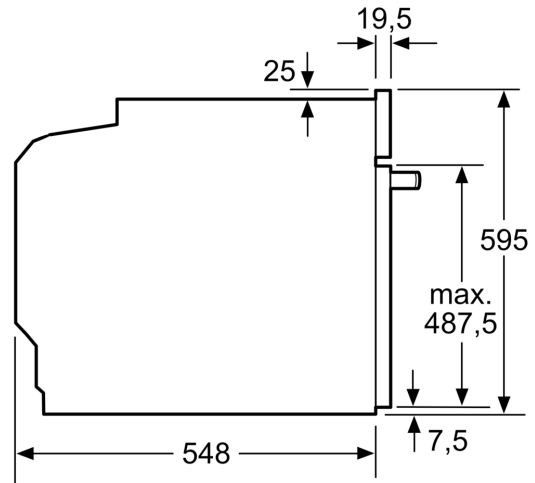

Type d'installation: Encastrable
 Système de nettoyage intégré: Pyrolyse + Hydrolyse
 Niche d'encastrement: 585-595 x 560-568 x 550 mm
 Dimensions appareil H x L x P: 595x594x548 mm
 Dimensions du produit emballé: 675 x 660 x 690 mm
 Matériau du bandeau: Verre
 Matériau de la porte: Verre
 Poids net: 33.8 kg
 Volume utile du four: 71 l
 Modes de cuisson: Gril grande surface, Chaleur tournante douce, Chaleur tournante, Convection naturelle, Position pizza, Chaleur de sole, Gril chaleur tournante
 Contrôle de température: Electronique
 Nombre de lampe(s): 1
 Longueur du cordon électrique: 120.0 cm
 Code EAN: 4242005464296
 Nombre de cavités - (2010/30/CE): 1
 Classe d'efficacité énergétique: A+
 Energy consumption per cycle conventional (2010/30/EC): 0.94 kWh/cycle
 Energy consumption per cycle forced air convection (2010/30/EC): 69 kWh/cycle
 Indice de classe énergétique - NOUVEAU (2010/30/CE): 81.2 %
 Puissance de raccordement: 3600 W
 Intensité: 16 A
 Tension: 220-240 V
 Fréquence: 50; 60 Hz
 Type de prise: Fiche cont.terre/Gard.fil ter.
 Accessoires inclus: 1 x grille, 1 x lèchefrite pour pyrolyse

- Nombre de niveaux de rack : 5
- Rails télescopiques en option

Accessoires inclus :

- grille, lèchefrite

Données techniques :

- Volume 71 l
- Réglage de température : 50 °C - 275 °C
- Câble de raccordement : 120 cm
- Puissance totale de raccordement : 3.6 kW
- Tension nominale : 220 - 240 V

Dimensions:

- Dimensions d'encastrement (HxLxP): 560 mm - 568 mm x 585 mm - 595 mm x 550 mm
- Dimensions appareil (HxLxP): 595 x 594 x 548 mm
- Veuillez vous référer aux dimensions d'encastrement indiquées

**Série 4, Four intégrable, 60 x 60 cm,
Noir
HBA274BB3F**

Mesures en mm

A: 19,5 mm

B: Espace pour le raccordement de l'appareil 320 x 115 mm

Montage avec une table de cuisson.

Mesures en mm