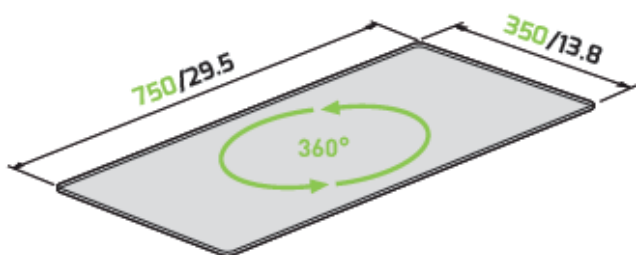

ROTOBASE ELITE L

Gamme de plateaux rotatifs

Les plateaux rotatifs Rotobase, spécialement conçus pour les téléviseurs LCD et plasma, sont composés d'un plateau en verre trempé + un disque en ABS positionné sous le plateau, pour assurer la rotation à 360° permettant d'orienter le TV dans tous les sens.

CARACTÉRISTIQUES

- Plateau rectangulaire rotatif en verre fumé noir
- Rotation à 360°
- Supporte jusqu'à 70 kg

ITALIAN DESIGN
MADE IN ITALY