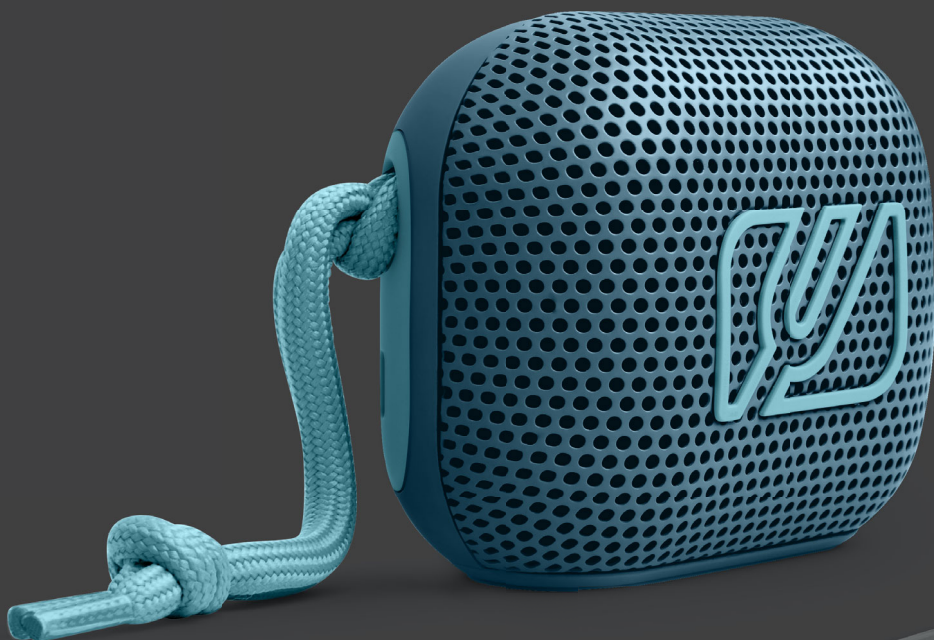

MUSE

Collection of inspiration

Back view

Pink shoelace

M-360 BTB

**ENCEINTE BLUETOOTH
PORTABLE SPLASH-PROOF**
Puissance de sortie 5W

FONCTIONS

Diffusion de la musique en streaming depuis un autre appareil compatible Bluetooth comme un Ordinateur portable, une Tablette ou un Smartphone
Système mains-libres
10m de portée
Couplage Stéréo
Voyant LED d'appairage du Bluetooth
Indicateur de charge LED
Durée de lecture de la musique: jusqu'à 5 heures
3 touches de contrôle
Conception IPX4. Resistance aux projections d'eau

CONNEXION

Port de chargement USB-C pour charger la batterie

ALIMENTATION

Batterie lithium intégrée
(800mAh / 3.7V)

ACCESSOIRES

Câble USB-C pour charger la batterie
Dragonne de transport x 2

PRODUIT

78 mm (H) x 53 mm (P) x 95 mm (L)
Poids net: 0.28 kg

**SPLASH PROOF
PORTABLE BLUETOOTH SPEAKER**
5W output power

FUNCTIONS

Stream music from another Bluetooth compatible device such as Laptop, Tablet or Smartphone
Hands-free
Range up to 10m
Stereo Pairing
Bluetooth LED pairing indicator
Charging LED indicator
Music play time: up to 5 hours
3 control keys
IPX4 splash proof design

CONNECTION

USB-C port for charging the built-in battery

POWER SUPPLY

Built-in rechargeable Lithium-polymer battery
(800mAh / 3.7V)

ACCESSORIES

USB-C cable for charging the built-in battery
Shoelaces rope x 2