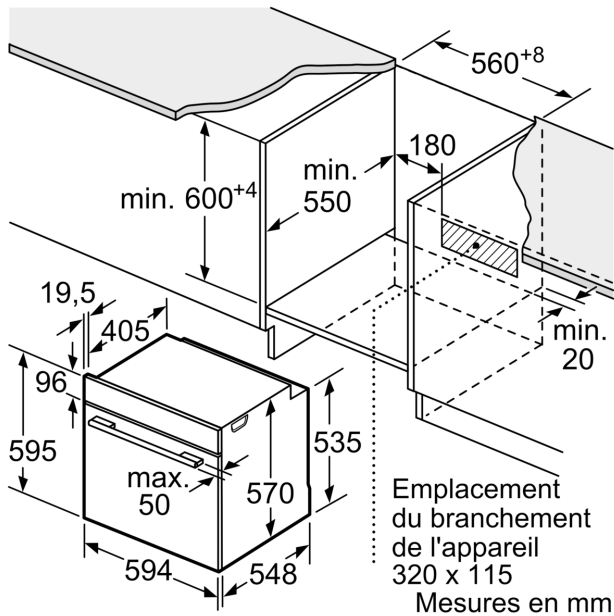

Accessoires inclus :

- grille, lèchefrite

Sécurité

- Faible température de porte
- Porte 3 vitres
- Sécurité enfants

Données techniques :

- Câble de raccordement : 120 cm
- Tension nominale : 220 - 240 V
- Puissance totale de raccordement : 3.4 kW
- Classe d'efficacité énergétique (selon norme EU 65/2014) : A+ (sur une échelle allant de A+++ à D)

Dimensions:

- Dimensions appareil (HxLxP): 595 x 594 x 548 mm
- Dimensions d'encastrement (HxLxP): 560 mm - 568 mm x 585 mm - 595 mm x 550 mm
- Veuillez vous référer aux dimensions d'encastrement indiquées dans le plan d'installation.
- Nous vous recommandons de choisir des produits complémentaires

**Série 4, Four intégrable, 60 x 60 cm,
Blanc
HBA553BV3F**

Mesures en mm

A: 19,5 mm

B: Espace pour le raccordement de l'appareil 320 x 115 mm

Montage avec une table de cuisson.

Mesures en mm