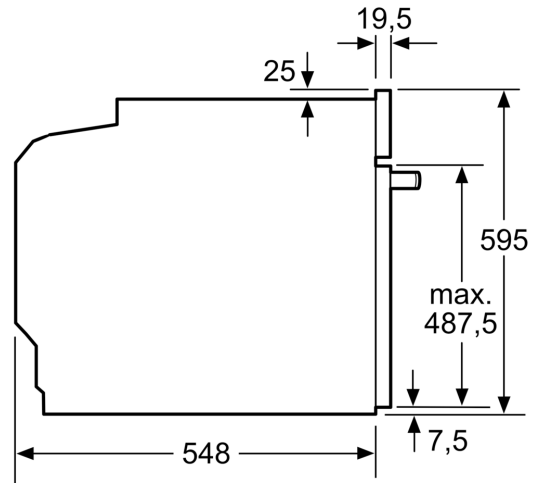

Type d'installation: Encastrable
 Système de nettoyage intégré: Nettoyage EcoClean : 4 parois
 Niche d'encastrement: 585-595 x 560-568 x 550 mm
 Dimensions appareil H x L x P: 595x594x548 mm
 Dimensions du produit emballé: 675 x 660 x 690 mm
 Matériau du bandeau: Verre
 Matériau de la porte: Verre
 Poids net: 34.0 kg
 Volume utile du four: 71 l
 Modes de cuisson: Gril grande surface, Chaleur tournante douce, Chaleur tournante, Convection naturelle, Gril chaleur tournante
 Contrôle de température: Mécanique
 Nombre de lampe(s): 1
 Longueur du cordon électrique: 120.0 cm
 Code EAN: 4242005464562
 Nombre de cavités - (2010/30/CE): 1
 Classe d'efficacité énergétique: A+
 Energy consumption per cycle conventional (2010/30/EC): 0.94 kWh/cycle
 Energy consumption per cycle forced air convection (2010/30/EQ): 69 kWh/cycle
 Indice de classe énergétique - NOUVEAU (2010/30/CE): 81.2 %
 Puissance de raccordement: 3400 W
 Intensité: 16 A
 Tension: 220-240 V
 Fréquence: 50; 60 Hz
 Type de prise: Fiche cont.terre/Gard.fil ter.
 Accessoires inclus: 1 x grille, 1 x lèchefrite pour pyrolyse

Accessoires inclus :

- grille, lèchefrite

Sécurité

- Faible température de porte
- Porte 3 vitres
- Sécurité enfants

Données techniques :

- Câble de raccordement : 120 cm
- Tension nominale : 220 - 240 V
- Puissance totale de raccordement : 3.4 kW
- Classe d'efficacité énergétique (selon norme EU 65/2014) : A+ (sur une échelle allant de A+++ à D)

Dimensions:

- Dimensions appareil (HxLxP): 595 x 594 x 548 mm
- Dimensions d'encastrement (HxLxP): 560 mm - 568 mm x 585 mm - 595 mm x 550 mm
- Veuillez vous référer aux dimensions d'encastrement indiquées dans le plan d'installation.
- Nous vous recommandons de choisir des produits complémentaires

**Série 4, Four intégrable, 60 x 60 cm,
Blanc
HBA553BV3F**

Mesures en mm

A: 19,5 mm

B: Espace pour le raccordement de l'appareil 320 x 115 mm

Montage avec une table de cuisson.

Mesures en mm