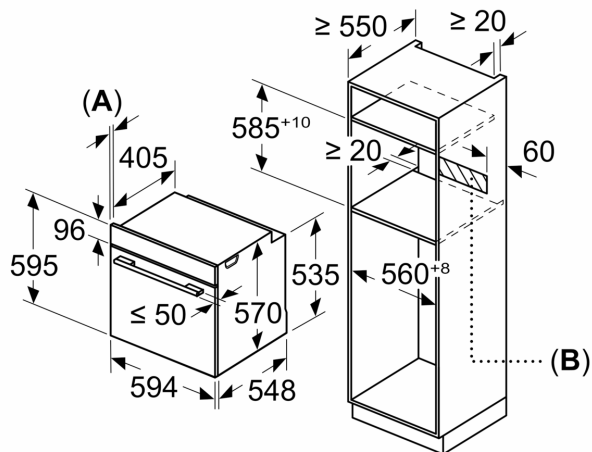

Accessoires inclus :

- grille, lèchefrite

Sécurité

- Faible température de porte
- Porte 3 vitres
- Sécurité enfants

Données techniques :

- Câble de raccordement : 120 cm
- Tension nominale : 220 - 240 V
- Puissance totale de raccordement : 3.4 kW
- Classe d'efficacité énergétique (selon norme EU 65/2014) : A+ (sur une échelle allant de A+++ à D)

Dimensions:

- Dimensions appareil (HxLxP): 595 x 594 x 548 mm
- Dimensions d'encastrement (HxLxP): 560 mm - 568 mm x 585 mm - 595 mm x 550 mm
- Veuillez vous référer aux dimensions d'encastrement indiquées dans le plan d'installation.
- Nous vous recommandons de choisir des produits complémentaires

**Série 4, Four intégrable, 60 x 60 cm,
Blanc
HBA553BV3F**

Mesures en mm

A: 19,5 mm

B: Espace pour le raccordement de l'appareil 320 x 115 mm

Montage avec une table de cuisson.

Mesures en mm