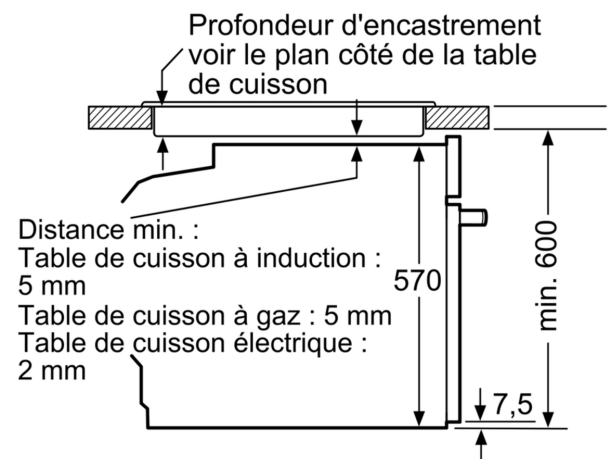

Accessoires inclus :

- grille, lèchefrite

Sécurité

- Faible température de porte
- Porte 3 vitres
- Sécurité enfants

Données techniques :

- Câble de raccordement : 120 cm
- Tension nominale : 220 - 240 V
- Puissance totale de raccordement : 3.4 kW
- Classe d'efficacité énergétique (selon norme EU 65/2014) : A+ (sur une échelle allant de A+++ à D)

Dimensions:

- Dimensions appareil (HxLxP): 595 x 594 x 548 mm
- Dimensions d'encastrement (HxLxP): 560 mm - 568 mm x 585 mm - 595 mm x 550 mm
- Veuillez vous référer aux dimensions d'encastrement indiquées dans le plan d'installation.
- Nous vous recommandons de choisir des produits complémentaires

**Série 4, Four intégrable, 60 x 60 cm,
Blanc
HBA553BV3F**

Mesures en mm

A: 19,5 mm

B: Espace pour le raccordement de l'appareil 320 x 115 mm

Montage avec une table de cuisson.

Mesures en mm