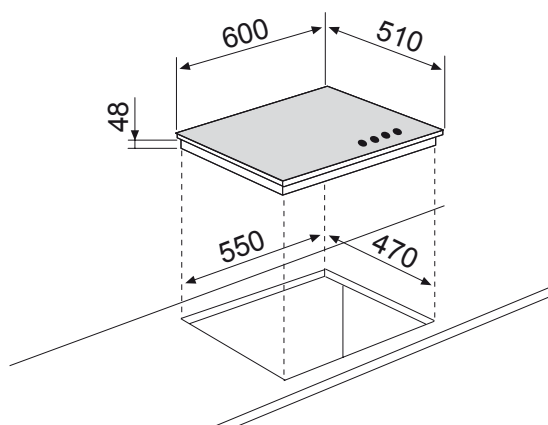

AV647HBK TABLE VERRE MIXTE 60 CM

Référence AV647HBK Couleur Verre noir EAN 8033945389673

PERFORMANCES | 01

► 3 foyers gaz + 1 foyer électrique :

Ø 14,5 cm semi-rapide
1500 W 1650 W

rapide auxiliaire
3000 W 1000 W

ÉQUIPEMENT | 03

- Épaisseur du verre : 8 mm
- Grilles en fonte monofoyer
- Chapeaux de brûleurs en fonte

- Équipée pour le gaz naturel (20 mbar)
- Injecteurs gaz butane / propane fournis
- 1500 W - 10 A - 230 V - 50 Hz
- Cordon d'alimentation : 95 cm / Sans prise

- Produit H x l x P : 56 x 600 x 510 mm
- Encastrement H x l x P : 48 x 550 x 470 mm
- Produit emballé H x l x P : 145 x 680 x 580 mm
- Poids net / brut : 13 / 14,5 kg