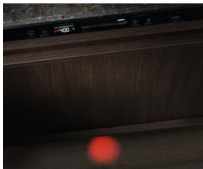

Pratique, le Spot Control affiche au sol "marche/arrêt"

Voyant lumineux projeté au sol permettant de savoir si votre cycle est actif lors qu'il est en rouge ou terminé lorsqu'il est en vert.