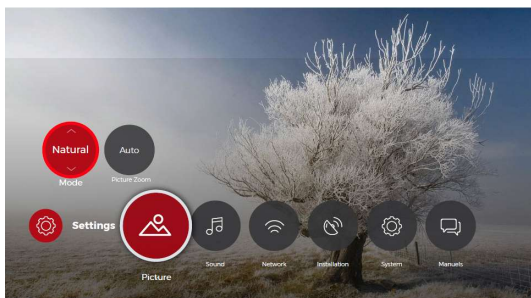

HITACHI

HD TV

39HE1100

MARQUE	HITACHI	
REFERENCE	39HE1100	
NUMERO D'ENREGISTREMENT EPREL		
TAILLE ECRAN DIAGONALE	39" (98cm de diagonale) 16/9	
RESOLUTION	1366 X 768 pixels (HD)	
CLASSE ENERGETIQUE SDR / HDR	TBC	-
CONSUMMATION D'ENERGIE* SDR / HDR*	kw/1000h	-
*consommation d'énergie en mode marche, en kWh par 1 000 h, lors de la lecture de contenu en SDR ou HDR		
CONSUMMATION EN MODE VEILLE	< 0,5 W	
VOLTAGE	220 V / 50 Hz	
EAN	TBC	
VESA		

Simplifie l'utilisation de votre tv grâce à son nouveau menu fluide

Tuner satellite intégré sur toute la gamme (tout en 1 à vérifier selon modèle).
Certifié par la plupart des opérateurs

USB playback

Lecture de vos fichiers multimédia

Mode pro très complet : copie des réglages, clonage...
En option : tc muticodes

Améliore la qualité du son et permet la lecture des fichiers multimédias HD et UHD

39HE1100

CARACTERISTIQUES PANEL	
TYPE D ECRAN	HD
RESOLUTION	1366 X 768 pixels
LUMINOSITE mini	250 cdm ²
TAUX DE CONTRASTE mini	1200 : 1
TAUX DE CONTRASTE DYNAMIQUE	200 bpi
TEMPS DE REPONSE max	20 ms
RECEPTION TV	
TUNER	DVBT – C/T2/S2
OPERATEUR	MULTIOPERATEURS dont Fransat
CHAINES MEMORISABLES	1000
HEVC	Oui
FONCTION TV	
VEROUILLAGES ENFANT	Oui
EPG 7 jours	Oui
PVR READY	oui
ENREGISTREMENT VIA PROGRAMMATEUR	oui
ENREGISTREMENT VIA EPG	oui
ENREGISTREMENT DIRECT	oui
LECTURE ENREGISTREMENT SILMULTANE ET DECALE	oui
OSD	MULTILANGUES Dynamique, Jeux, Sports, Cinéma, Naturel, Utilisateur
MODE IMAGE	Utilisateur
ARRET PROGRAMMABLE	TIMER de 30 à 90 min
TELETEXTE	1000 pages
MODE HOTEL PRO	oui
CONNECTIQUES	
ANTENNE	1
HDMI	2
PERITEL	oui
USB	1
PRISE PC AVEC AUDIO	OUI
ETHERNET	Non
SORTIE CASQUE	Oui
SORTIE AUDIO NUMERIQUE	Coaxiale
VIDEO/AUDIO COMPOSITE	Oui
BLUETOOTH	Non
CI+	Oui