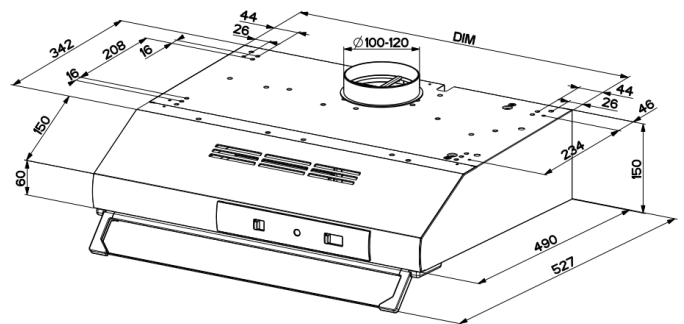

Etiquette énergie

*Selon la norme UE 65/2014

Dimensions

Dimensions du produit (sans cheminée – H x L x P – mm) 150 x 600 / 900 x 490

Dimensions du produit emballé (H x L x P – mm) 200 x 700 / 1 000 x 500

Poids brut (kg) 6,310 / 9,750

Fréquence (Hz) 50

Fusible (A) 10

Tension (V) 220 – 240

Cordon électrique Inclus

Prise EU

Schéma technique

Codes

Désignation	Code	FUN	EAN
Visière 741 Blanc 600	5605229	300.0557.477	7612985605229
Visière 741 Inox 600	5605243	300.0557.479	7612985605243
Visière 741 Blanc 900	5605236	300.0557.478	7612985605236
Visière 741 Inox 900	5605250	300.0557.480	7612985605250