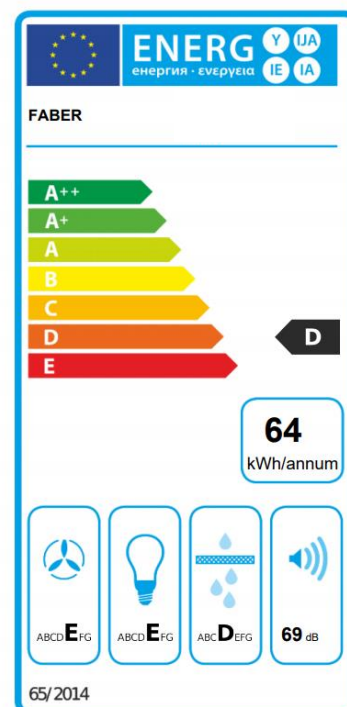

Blanc 600

Inox 600

Façade : acier blanc (modèle blanc) ou inox (modèle inox)

Une hotte économique & intemporelle

Eclairage LED alliant puissance et efficacité énergétique

Caractéristiques & performance

Commandes & éclairage			
Type de commandes	Bouton curseur		
Nombre de vitesse	3		
Nombre de lampes	2		
Puissance par lampe	1W		
Type de lampes	LED		
Température de couleur	4000 K		
Performance			
Nombre de moteur	1		
	min	moy	max
Débit d'aspiration d'air (m³/h)	135	200	295
Puissance moteur (W)	60	80	125
Pression moteur (Pa)	110	230	320
Niveau sonore* (db(A))	56	64	69
Filtration			
Nombre de filtres à graisse	1		
Matériau du filtre à graisse	Synthétique		
Double filtration	Non		
Filtre à charbon	En option		

Etiquette énergie

*Selon la norme UE 65/2014

Dimensions

Dimensions du produit (sans cheminée – H x L x P – mm) 150 x 600 / 900 x 490

Dimensions du produit emballé (H x L x P – mm) 200 x 700 / 1 000 x 500

Poids brut (kg) 6,310 / 9,750

Fréquence (Hz) 50

Fusible (A) 10

Tension (V) 220 – 240

Cordon électrique Inclus

Prise EU

Schéma technique

Codes

Désignation	Code	FUN	EAN
Visière 741 Blanc 600	5605229	300.0557.477	7612985605229
Visière 741 Inox 600	5605243	300.0557.479	7612985605243
Visière 741 Blanc 900	5605236	300.0557.478	7612985605236
Visière 741 Inox 900	5605250	300.0557.480	7612985605250