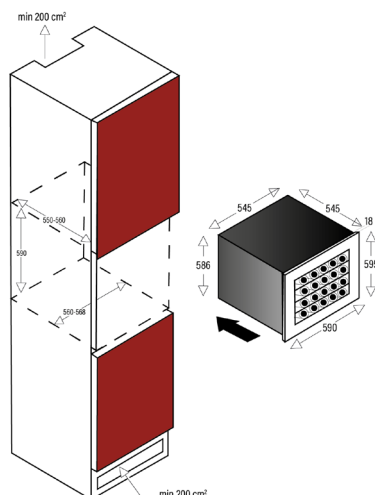

SLEN132TBE4

CAVE DE SERVICE

CAVISS

CAVES À VIN

CARACTÉRISTIQUES GÉNÉRALES

- Installation : encastrable
- Type de cave : Cave de service
- Capacité : 32 bouteilles
- Nombre de zone : 1 zone
- Couleur : Noir
- Niche : 60 cm

AMÉNAGEMENTS EXTÉRIEURS

- Porte réversible, ouverture droite
- Cadre de la porte : vitrée noire
- Porte double vitrage traité anti-UV
- Poignée externe noire

AMÉNAGEMENTS INTÉRIEURS

- Contrôle électronique avec affichage blanc
- Réglage température : +5°C - +20°C
- Éclairage LED blanches
- 4 clayettes bois fronton bois
- Fonction : verrouillage automatique du bandeau de commande
- Système anti-vibration

PERFORMANCES

- Classe énergétique : G
- Volume utile : 92 L
- Classe climatique :
- Consommation énergétique : 140 kWh/an
- Niveau sonore : 40 dB | classe C
- Type de froid :

DONNÉES LOGISTIQUES

- EAN : 3260449048606
- Dimensions emballées (HxLxP) : 65,5 x 65 x 65 cm
- Dimensions déballées (HxLxP) : 59,5 x 59 x 56,3 cm
- Poids brut : 35 kg
- Poids net : 31,2 kg
- PPI* : 0 €