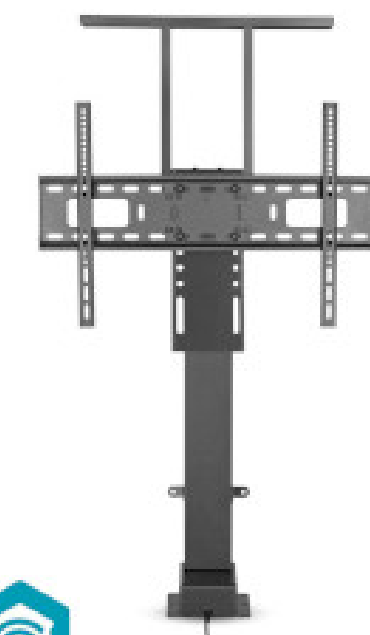

**Support de télé motorisé | 37 - 80 " | Poids d'écran maximal pris en charge: 60 kg | Conception d'armoire intégrée | Gamme de levage: 68 - 158 cm | Télécommandé | ABS / Acier | Noir**

### Spécifications du produit TVSM5840BK:

Application de montage	Conception d'armoire intégrée	Gestion des câbles	Oui		600x400
Consommation d'énergie en fonctionnement	50 W	Longueur du câble d'alimentation	1.50 m	Piles requises (non incluses)	2x AAA/LR03
Consommation d'énergie en mode veille	0.5 W	Longueur du câble de l'adaptateur secteur	0.20 m	Poids d'écran maximal pris en charge	60 kg
Côté câble d'alimentation B	C7	Matériau	ABS	Taille de l'écran	37 - 80 "
Côté du câble d'alimentation A	Euro / Type C (CEE 7/16)		Acier	Technologie de télécommande	RF
Couleur	Noir	Nombre d'écrans	1 écran	Télécommandé	Oui
Courant d'entrée	1.5 A	Nombre de produits dans l'emballage	1 pièces	Tension d'entrée	29 V DC
Fiche d'alimentation	Euro / Type-C (CEE 7/16)	Norme VESA	200x200	Type de source d'alimentation	Alimentation secteur
Fonctionnalité	Motorisé		200x300		
	Réglable en hauteur		300x200		
			300x300		
			400x200		
			400x300		
			400x400		
Gamme de levage	68 - 158 cm		600x200		

### Informations sur l'emballage:

Marque	Nedis
Code de commande	TVSM5840BK
EAN single Product	5412810450466
EAN Inner Carton	
EAN Outer Carton	
Emballage	Box
Contenu de l'emballage	Support TV motorisé Adaptateur

#### Lire la suite en ligne

Quantité	L x	L x	H (mm)	Poids
1	867.00 mm	241.00 mm	322.00 mm	19041.00 g

Wi-Fi connection

Motorized TV lift

TV size range from 37 to 80 inch

Holds up to 60kg