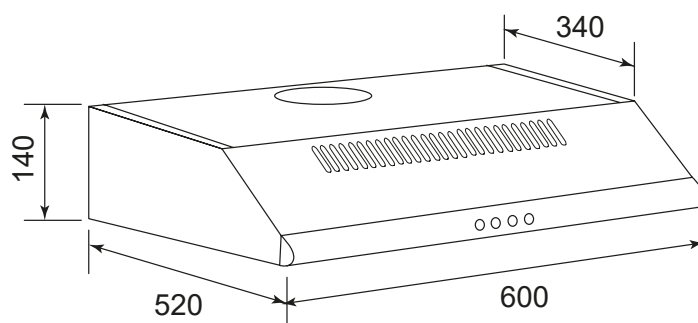

GHC625IX

HOTTE CASQUETTE 60 CM

Référence	Couleur	EAN
GHC625IX	Inox	8054383964215

Performances

- Évacuation ou recyclage
- Débit maximum d'aspiration (norme EN61591)
 - en sortie libre : 255 m³/h
 - en évacuation : 230 m³/h
- Pression à la vitesse maximale : 302 Pa
- Niveau sonore à la vitesse min. / max. (norme EN60704-2-3) : 45/65 dB(A)
- 1 moteur 60 W
- Visière en verre

Plan de cuisson : * électrique  ** gaz 

- Puissance électrique d'installation : 64 W
- 10 A - 230 V - 50 Hz
- Cordon d'alimentation : 130 cm - Avec prise
- Diamètre de la sortie d'air : 120 mm

- Produit H x l x P : 140 x 600 x 520 mm
- Distance min. hotte/plan de cuisson : 650*/750** mm
- Produit emballé H x l x P : 580 x 653 x 190 mm
- Poids net/brut : 5,7/6,7 kg

GHC625IX

HOTTE CASQUETTE 60 CM

Référence	Couleur	EAN
GHC625IX	Inox	8054383964215

Règlement délégué (UE) N° 65/2014

Marque : GLEM

Modèle : GHC625IX

Consommation annuelle d'énergie : 31,6 kWh/an

Classe d'efficacité énergétique : C