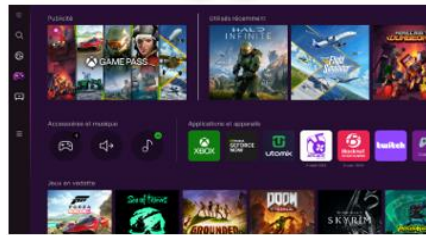

Gaming Hub

La plateforme qui regroupe tous vos jeux et services de Cloud Gaming au même endroit