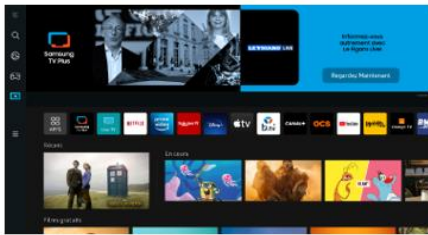

Tous vos divertissements réunis en un seul endroit

Divertissement

Accédez facilement à toutes vos applications de streaming préférées ou à l'application TV de votre opérateur télécom