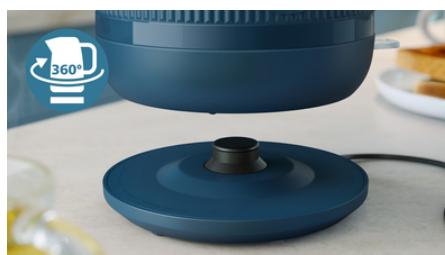

Base 360°

Avec la bouilloire sans fil et à sa base 360°, il est facile de déplacer la bouilloire et de la remettre sur sa base, quel que soit l'angle.