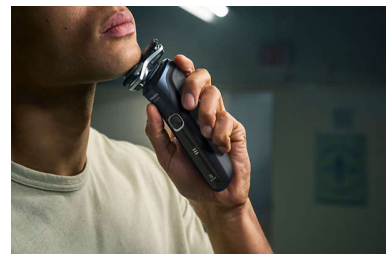

60 minutes d'autonomie

Obtenez jusqu'à 60 minutes de rasage sans fil par charge complète.