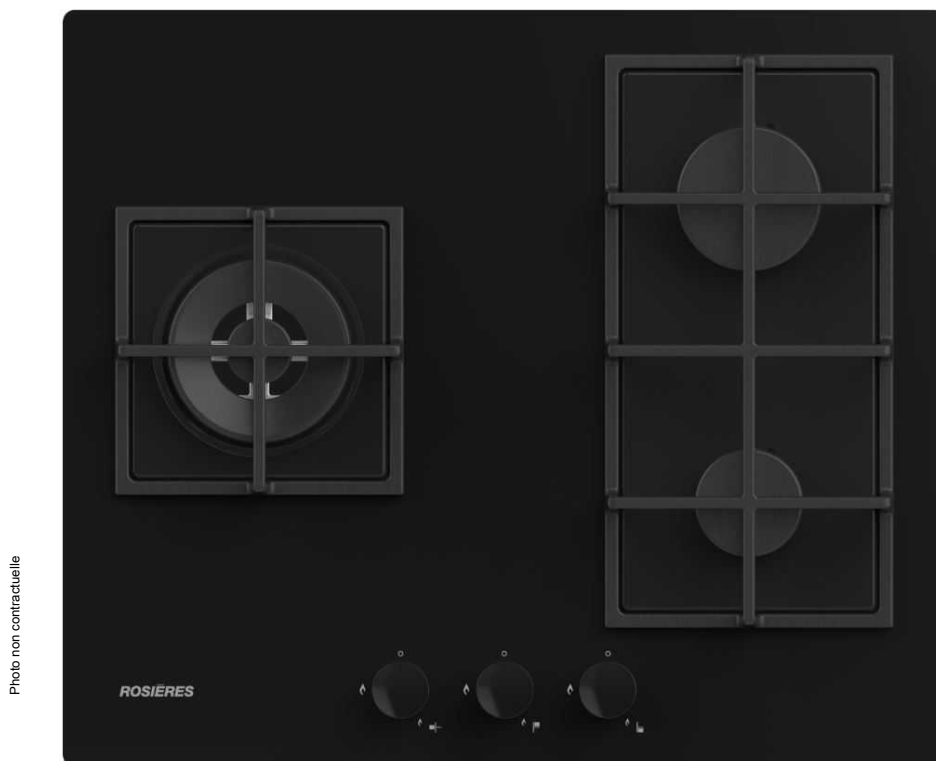

PLAQUE GAZ SUR VERRE

- Type de commandes : Manettes

- Couleur : Noir

- Emplacement des commandes : Frontal

- Puissance totale (W) : 8200

- Matériau des grilles/supports : Fonte

- Collection : Origine

TYPE D'APPAREIL

Type :	Gaz sur verre
Largeur (cm) :	60
Collection :	Origine
Couleur :	Noir
Finition :	Verre

CARACTÉRISTIQUES

Type de commandes :	Manettes
Emplacement des commandes :	Frontal
Couleur manette :	Noir
Nb de grilles :	2
Matériau des grilles/supports :	Fonte
Taille du grand foyer (cm) :	Double Couronne
Puissance totale (W) :	8200
Allumage 1 main :	oui
Kit Butane :	oui

ZONE DE CUISSON

Nb de foyers gaz :	3
Dimension AVG (cm) :	Double Couronne
Puissance AVG (W) :	4500
Dimension AVD (cm) :	Auxiliaire
Puissance AVD (W) :	1000
Dimension ARD (cm) :	RAPID
Puissance ARD (W) :	2700