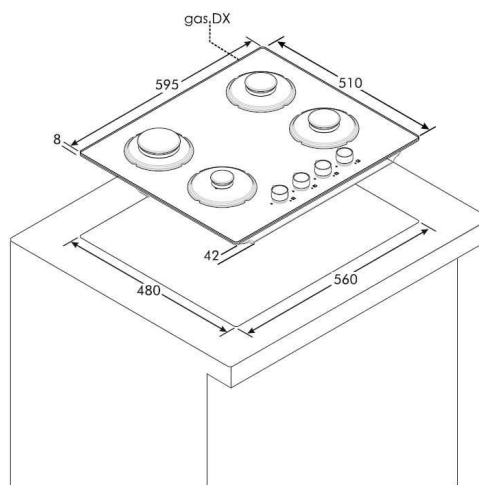

PLAQUE GAZ SUR VERRE

- Type de commandes : Manettes

- Couleur : Noir

- Emplacement des commandes : Frontal

- Puissance totale (W) : 8200

- Matériau des grilles/supports : Fonte

- Collection : Origine

TYPE D'APPAREIL

Type :	Gaz sur verre
Largeur (cm) :	60
Collection :	Origine
Couleur :	Noir
Finition :	Verre

CARACTÉRISTIQUES

Type de commandes :	Manettes
Emplacement des commandes :	Frontal
Couleur manette :	Noir
Nb de grilles :	2
Matériau des grilles/supports :	Fonte
Taille du grand foyer (cm) :	Double Couronne
Puissance totale (W) :	8200
Allumage 1 main :	oui
Kit Butane :	oui

ZONE DE CUISSON

Nb de foyers gaz :	3
Dimension AVG (cm) :	Double Couronne
Puissance AVG (W) :	4500
Dimension AVD (cm) :	Auxiliaire
Puissance AVD (W) :	1000
Dimension ARD (cm) :	RAPID
Puissance ARD (W) :	2700

VALEURS DE RACCORDEMENT

Prise fournie :	non
Câble fourni :	oui
Voltage (V) :	220-240
Dim. du produit (cm) :	59,5 x 51
Dim. emballé (cm) :	65 x 57 x 14
Poids net/ brut (Kg) :	10/11

DIMENSIONS

Encastrement (cm) :	56 x 48 x 4,2
---------------------	---------------