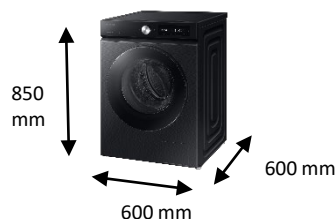

A 20% d'économies d'énergie supplémentaires

Lavez vos vêtements à moindre coût en limitant votre consommation d'énergie. Notre gamme de lave-linge comprend des modèles qui offrent jusqu'à 20% d'économie d'énergie supplémentaire par rapport au grade A.