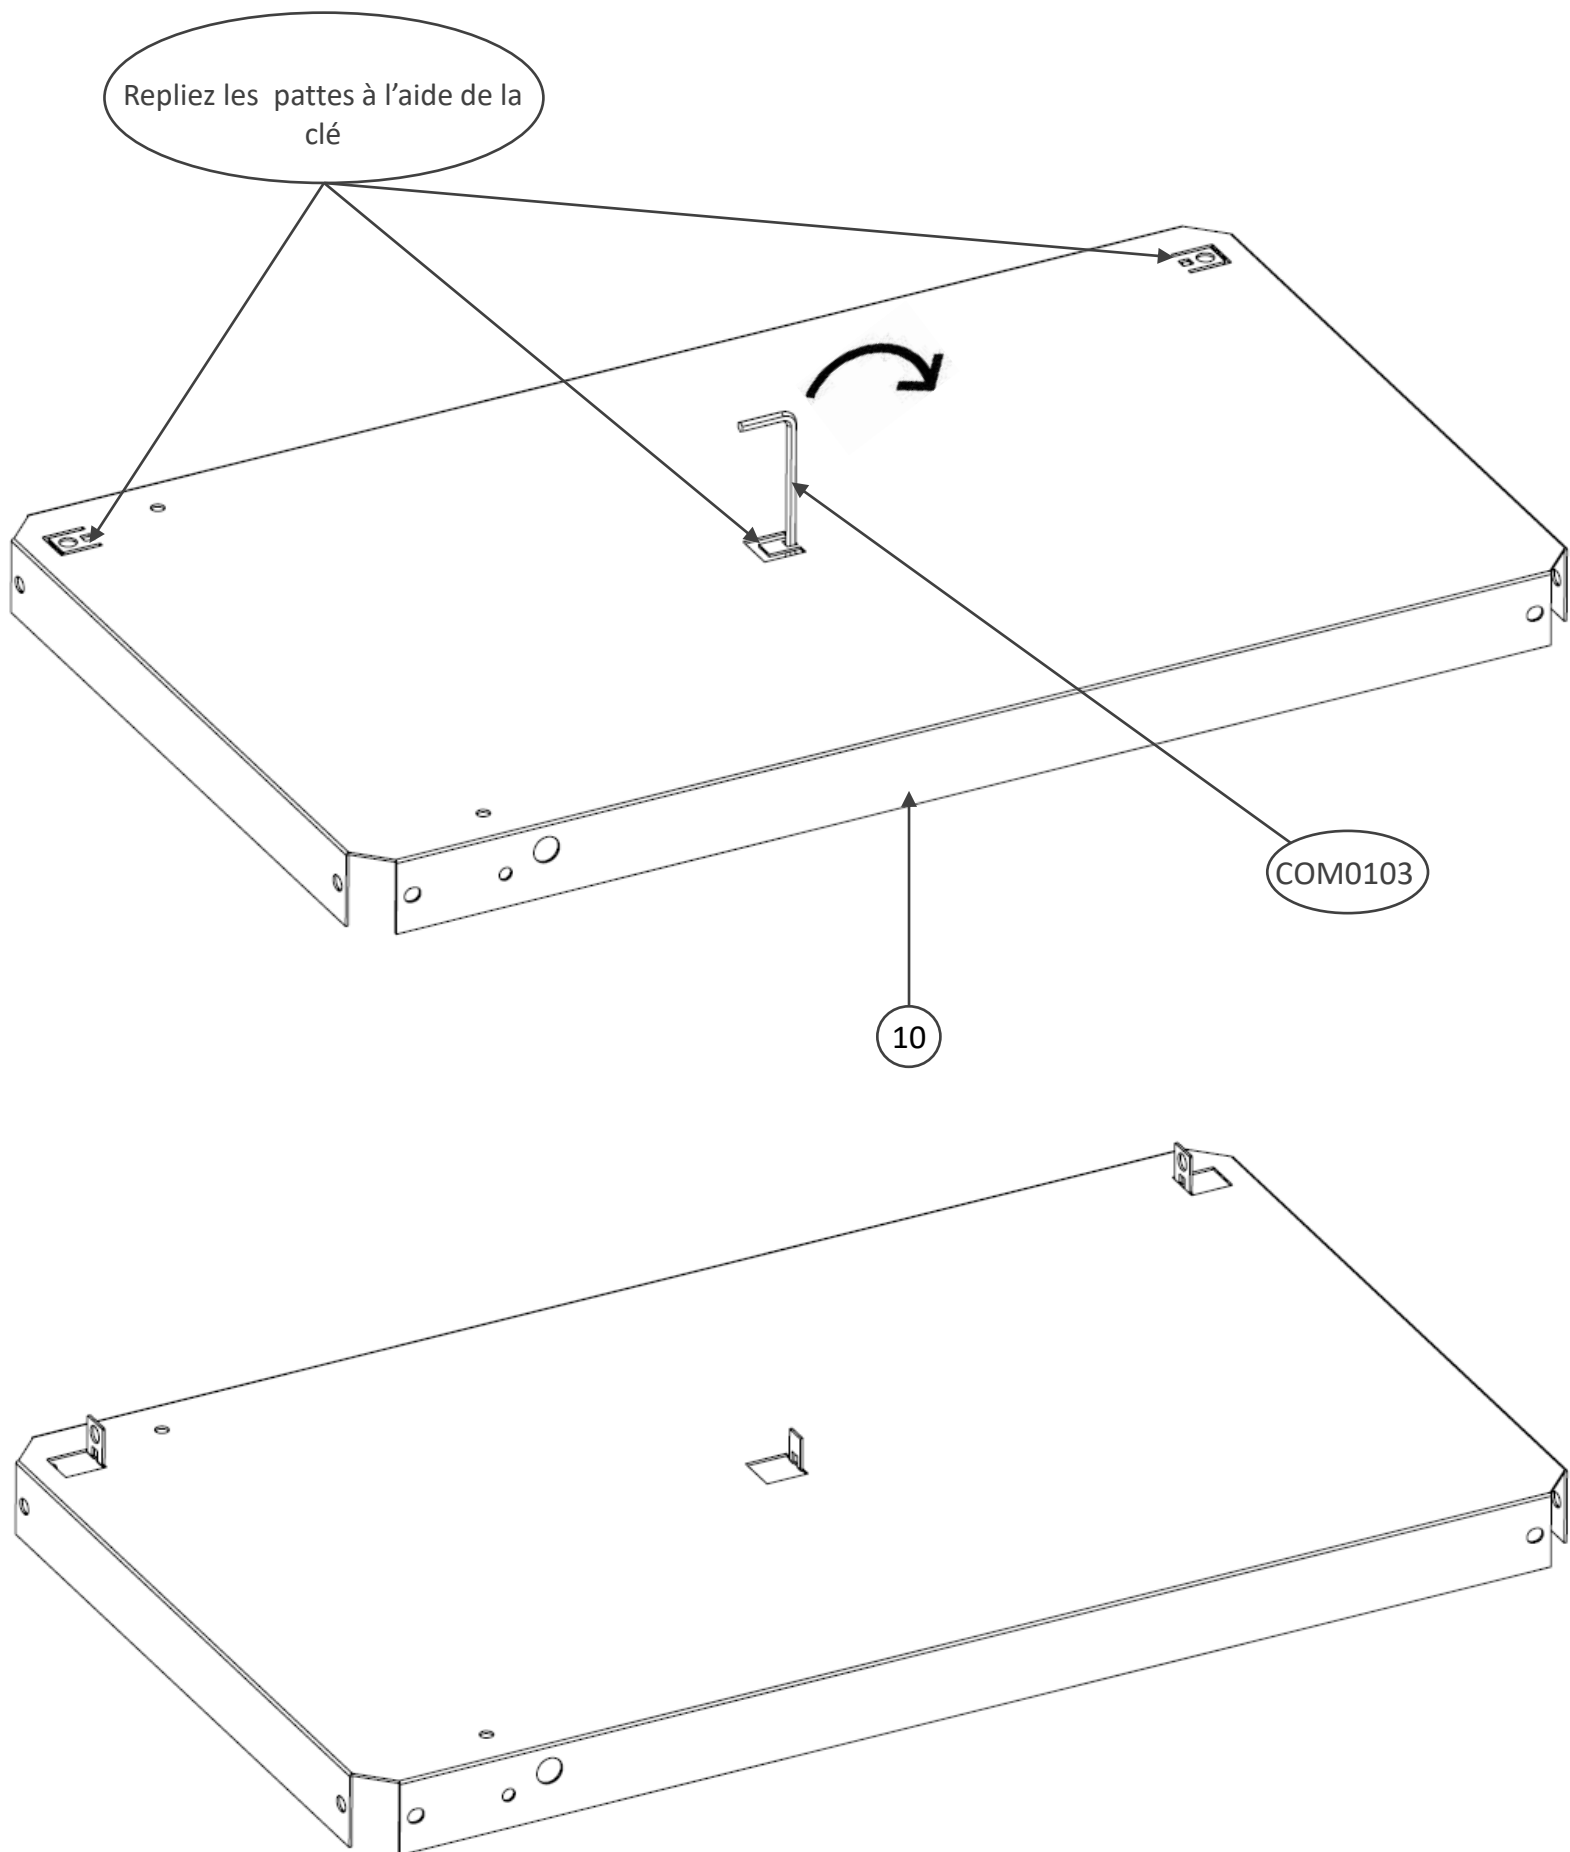

Pièces incluses

Supplied parts / Meegeleverde onderdelen :

N° Repère	Réf. Pièce	Description	Qté
1	13 75 001 A I	Plateau supérieur	1
2	13 75 006 A I	Fixation Tablettes	2
3	13 75 004 A I	Pieds courts	2
4	13 75 005 A I	Tablette	2
5	COM 0178	Roue Ø180	2
6	19 54 026 A	Baguette Rideau COM0263	2
7	19 54 025 A	Toile Rideau COM0263	1
8	COM 0195	Enjoliveur pour roue Ø180	2
9	POC 0027	Pochette Kit Axe Roue Desserte/Chariot Pure et Chariot Tout inox	1
10	13 75 003 C I	Plateau inférieur	1
11	13 75 002 A I	Pieds longs	2
12	13 75 008 B I	Porte-épices	1
13	POC 0028	Pochette de vis chariot Inox La Plancha INOX	1

POC0028

POC0027

Montage Assembly / Montage :

1.

Repliez les pattes à l'aide de la clé

2. 4x  4x 

3.

8 x

8 x

4.

4 x

4 x

5. 8 x VIS0019  8 x VIS0024  4 x VIS0018  4 x VIS0023 

6.

7. Retirer les pieds de la plancha

8. 4x 