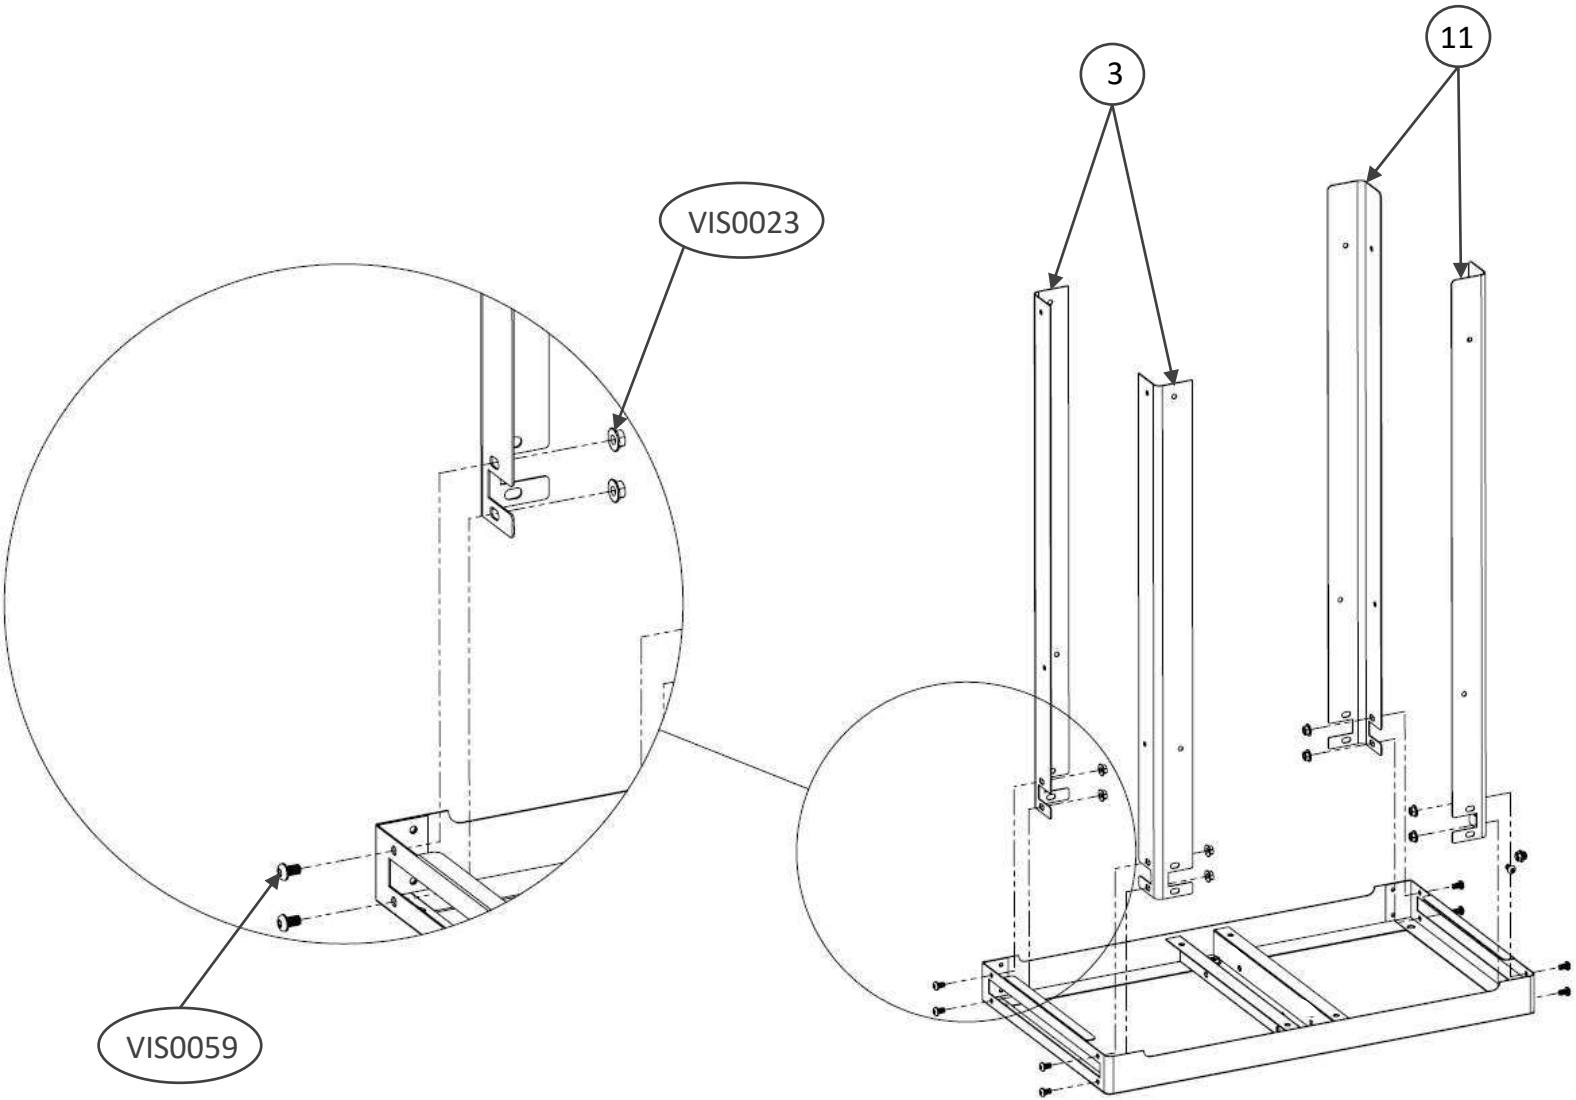

Pièces incluses

Supplied parts / Meegeleverde onderdelen :

N° Repère	Réf. Pièce	Description	Qté
1	13 75 001 A I	Plateau supérieur	1
2	13 75 006 A I	Fixation Tablettes	2
3	13 75 004 A I	Pieds courts	2
4	13 75 005 A I	Tablette	2
5	COM 0178	Roue Ø180	2
6	19 54 026 A	Baguette Rideau COM0263	2
7	19 54 025 A	Toile Rideau COM0263	1
8	COM 0195	Enjoliveur pour roue Ø180	2
9	POC 0027	Pochette Kit Axe Roue Desserte/Chariot Pure et Chariot Tout inox	1
10	13 75 003 C I	Plateau inférieur	1
11	13 75 002 A I	Pieds longs	2
12	13 75 008 B I	Porte-épices	1
13	POC 0028	Pochette de vis chariot Inox La Plancha INOX	1

POC0028

POC0027

Montage Assembly / Montage :

1.

Repliez les pattes à l'aide de la clé

2. 4x  4x 

3.

8 x

8 x

4.

4 x

4 x

5. 8 x VIS0019  8 x VIS0024  4 x VIS0018  4 x VIS0023 

6.

7. Retirer les pieds de la plancha

8. 4x 