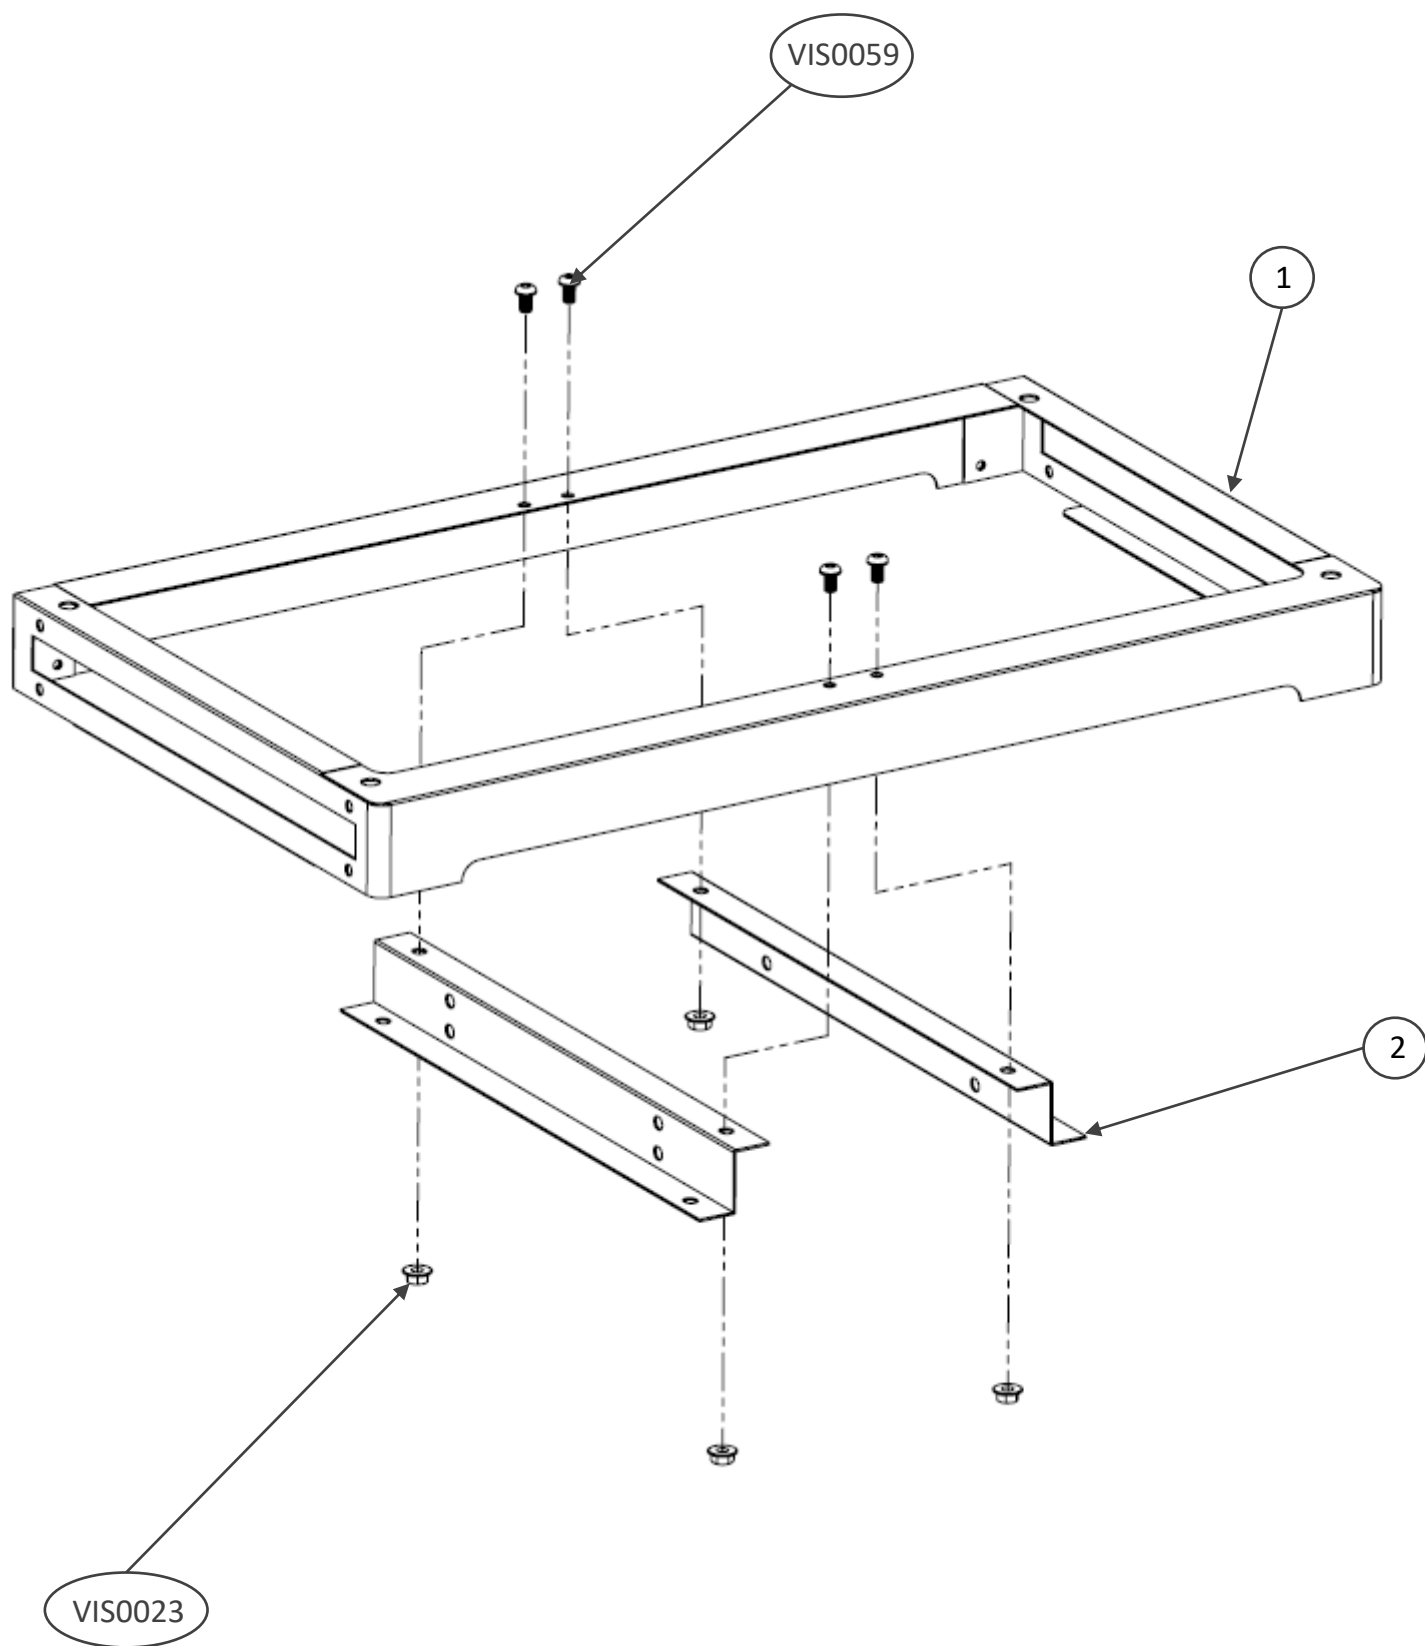

Pièces incluses

Supplied parts / Meegeleverde onderdelen :

N° Repère	Réf. Pièce	Description	Qté
1	13 75 001 A I	Plateau supérieur	1
2	13 75 006 A I	Fixation Tablettes	2
3	13 75 004 A I	Pieds courts	2
4	13 75 005 A I	Tablette	2
5	COM 0178	Roue Ø180	2
6	19 54 026 A	Baguette Rideau COM0263	2
7	19 54 025 A	Toile Rideau COM0263	1
8	COM 0195	Enjoliveur pour roue Ø180	2
9	POC 0027	Pochette Kit Axe Roue Desserte/Chariot Pure et Chariot Tout inox	1
10	13 75 003 C I	Plateau inférieur	1
11	13 75 002 A I	Pieds longs	2
12	13 75 008 B I	Porte-épices	1
13	POC 0028	Pochette de vis chariot Inox La Plancha INOX	1

POC0028

POC0027

Montage Assembly / Montage :

1.

Repliez les pattes à l'aide de la clé

2. 4x  4x 

3.

8 x

8 x

4.

4 x

4 x

5. 8 x VIS0019  8 x VIS0024  4 x VIS0018  4 x VIS0023 

6.

7. Retirer les pieds de la plancha

8. 4x 