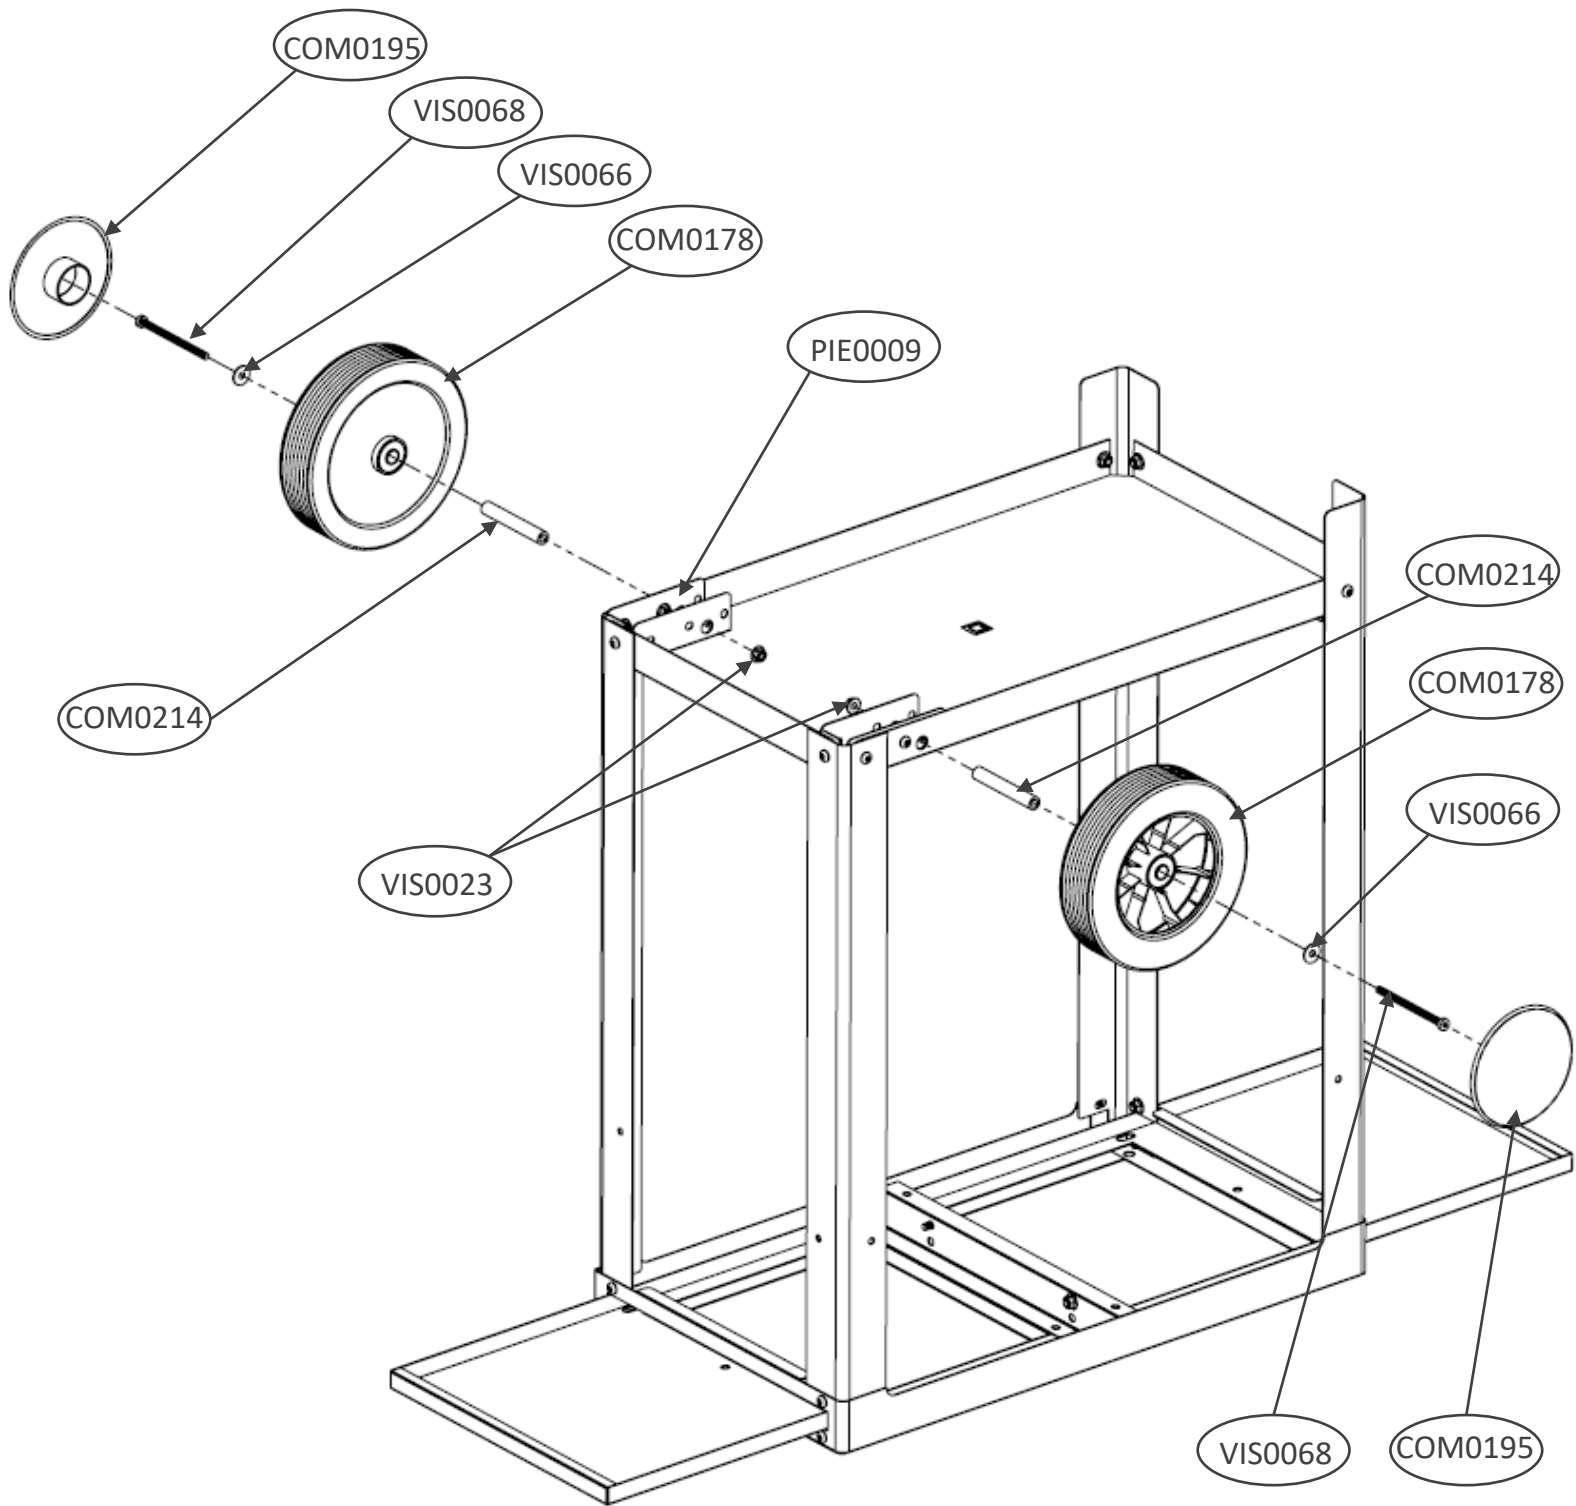

Pièces incluses

Supplied parts / Meegeleverde onderdelen :

N° Repère	Réf. Pièce	Description	Qté
1	13 75 001 A I	Plateau supérieur	1
2	13 75 006 A I	Fixation Tablettes	2
3	13 75 004 A I	Pieds courts	2
4	13 75 005 A I	Tablette	2
5	COM 0178	Roue Ø180	2
6	19 54 026 A	Baguette Rideau COM0263	2
7	19 54 025 A	Toile Rideau COM0263	1
8	COM 0195	Enjoliveur pour roue Ø180	2
9	POC 0027	Pochette Kit Axe Roue Desserte/Chariot Pure et Chariot Tout inox	1
10	13 75 003 C I	Plateau inférieur	1
11	13 75 002 A I	Pieds longs	2
12	13 75 008 B I	Porte-épices	1
13	POC 0028	Pochette de vis chariot Inox La Plancha INOX	1

POC0028

POC0027

Montage Assembly / Montage :

1.

Repliez les pattes à l'aide de la clé

2. 4x  4x 

3.

8 x

8 x

4.

4 x

4 x

5. 8 x VIS0019  8 x VIS0024  4 x VIS0018  4 x VIS0023 

6.

7. Retirer les pieds de la plancha

8. 4x 

2. 4x  4x 

12

9.

Repliez les pattes à l'aide de la clé

COM0103

10.

11.

Contrôlé par: