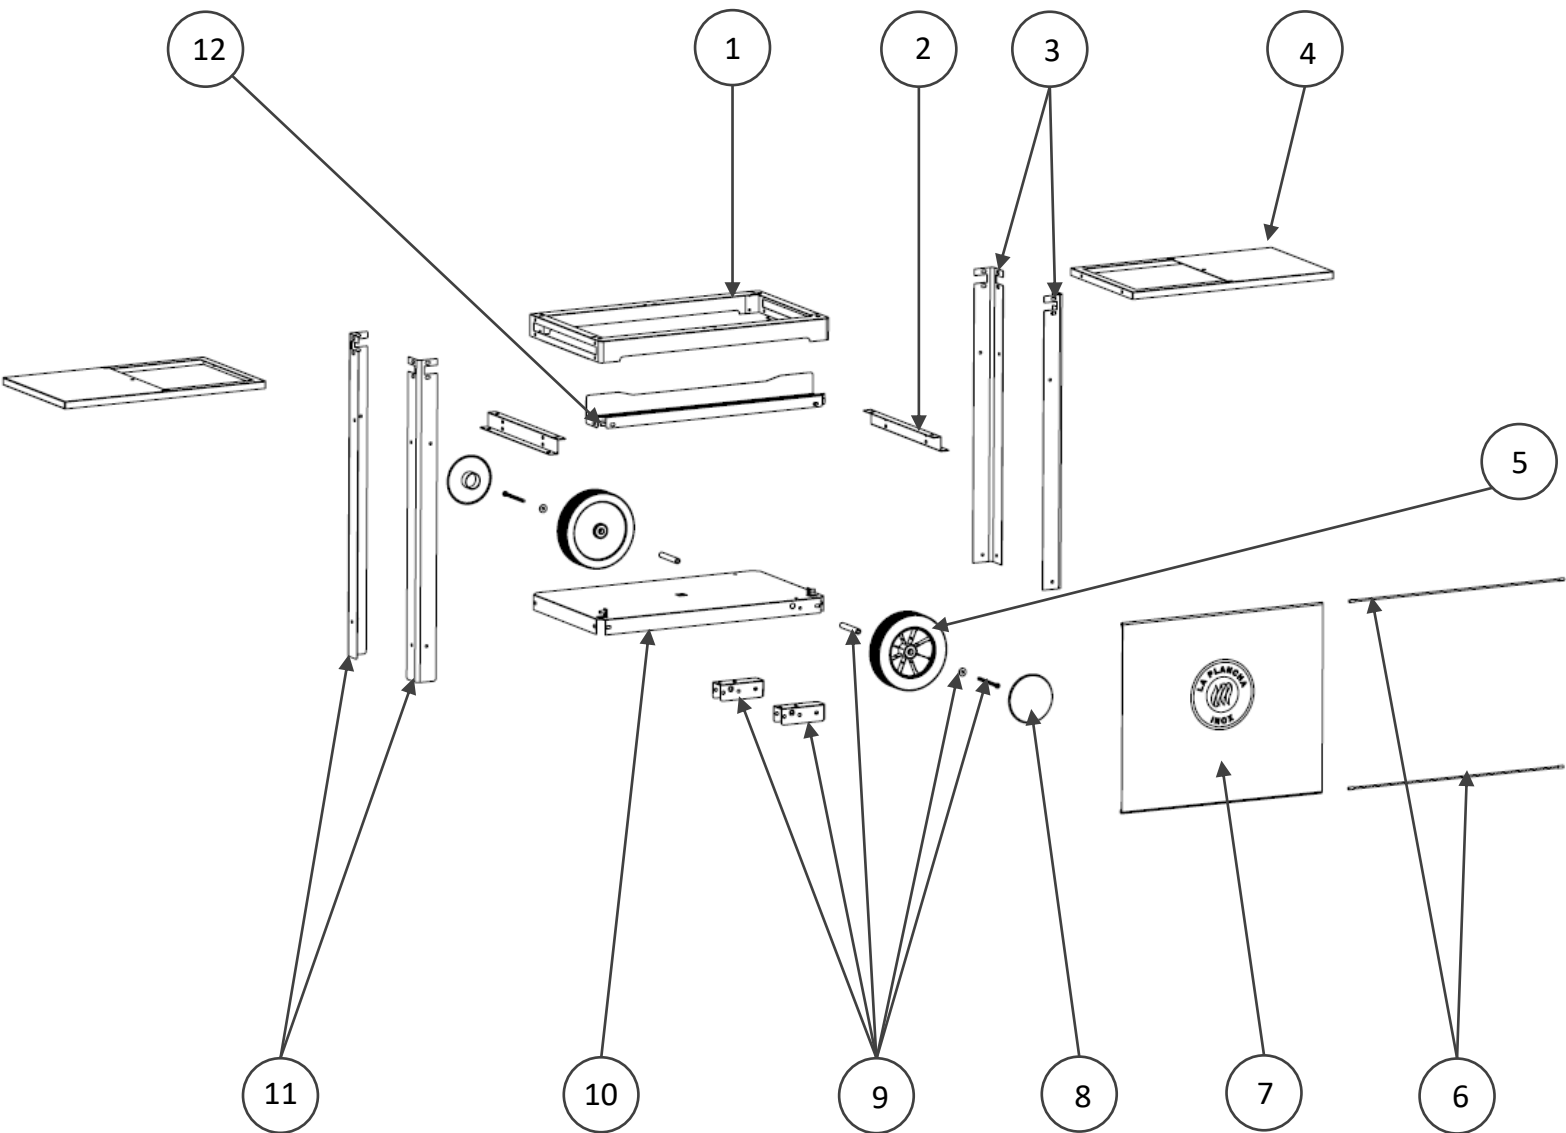

NOTICE DE MONTAGE

INSTRUCTIONS / HANDLEIDING

Chariot La Plancha inox

Réf./Ref.PCTE160IC.

Merci d'avoir acheté ce produit LE MARQUIER® labellisé Origine France Garantie !
Consulter cette notice avant l'utilisation

Pièces incluses

Supplied parts / Meegeleverde onderdelen :

N° Repère	Réf. Pièce	Description	Qté
1	13 75 001 A I	Plateau supérieur	1
2	13 75 006 A I	Fixation Tablettes	2
3	13 75 004 A I	Pieds courts	2
4	13 75 005 A I	Tablette	2
5	COM 0178	Roue Ø180	2
6	19 54 026 A	Baguette Rideau COM0263	2
7	19 54 025 A	Toile Rideau COM0263	1
8	COM 0195	Enjoliveur pour roue Ø180	2
9	POC 0027	Pochette Kit Axe Roue Desserte/Chariot Pure et Chariot Tout inox	1
10	13 75 003 C I	Plateau inférieur	1
11	13 75 002 A I	Pieds longs	2
12	13 75 008 B I	Porte-épices	1
13	POC 0028	Pochette de vis chariot Inox La Plancha INOX	1

8 x

4.

4 x

4 x

5. 8 x VIS0019  8 x VIS0024  4 x VIS0018  4 x VIS0023 

6.

7. Retirer les pieds de la plancha

8. 4x 

2. 4x  4x 

12

9.

Repliez les pattes à l'aide de la clé

COM0103

10.

11.

Contrôlé par: