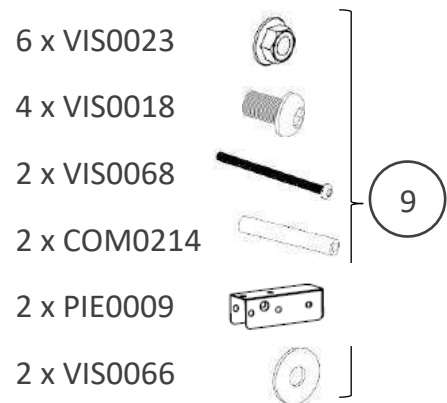

Pièces incluses

Supplied parts / Meegeleverde onderdelen :

N° Repère	Réf. Pièce	Description	Qté
1	13 75 001 A I	Plateau supérieur	1
2	13 75 006 A I	Fixation Tablettes	2
3	13 75 004 A I	Pieds courts	2
4	13 75 005 A I	Tablette	2
5	COM 0178	Roue Ø180	2
6	19 54 026 A	Baguette Rideau COM0263	2
7	19 54 025 A	Toile Rideau COM0263	1
8	COM 0195	Enjoliveur pour roue Ø180	2
9	POC 0027	Pochette Kit Axe Roue Desserte/Chariot Pure et Chariot Tout inox	1
10	13 75 003 C I	Plateau inférieur	1
11	13 75 002 A I	Pieds longs	2
12	13 75 008 B I	Porte-épices	1
13	POC 0028	Pochette de vis chariot Inox La Plancha INOX	1

POC0028

POC0027

Montage Assembly / Montage :

1.

Repliez les pattes à l'aide de la clé

2. 4x  4x 

3.

8 x