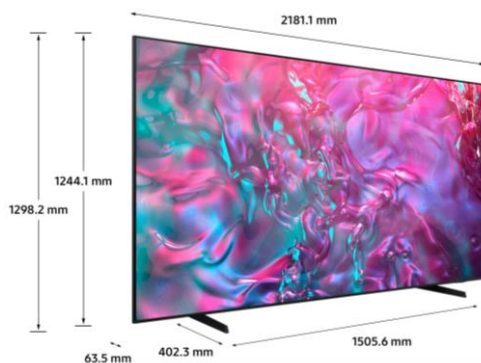

DESIGN	
Finesse du cadre	3 bords fins
Finesse de l'écran	Design Fin
Couleur du cadre	GRAPHITE BLACK
Type de pied	FLAT FEET
Couleur du pied	BLACK
Boîtier déporté One Connect	N/A

DIFFUSION	
Digital Broadcasting	DVB-T2C
Tuner analogique	Oui
Fonction double Tuner	N/A
CI+ (Common Interface)	CI+(1.4)

AUDIO	
Dolby Atmos	Oui
OTS (Object Tracking Sound)	OTS Lite
Q-Symphony	Oui
Puissance sonore (RMS)	20W
Canaux	2CH
Bluetooth Audio	Oui
AVA (Active Voice Amplifier)	N/A
Adaptative Sound	Son adaptatif
2 connexions Bluetooth simultanées	Oui

ACCESSOIRES	
Télécommande universelle	Oui et Solaire (TM2360E)
Compatible VESA	600 x 400 mm
Longueur de la vis	19-21mm
Taille de la vis	M8

CONNECTIQUES	
HDMI (=Nombre de ports)	3
HDMI (Taux de rafraichissement)	4K 120Hz (for HDMI 1/2/3)
eARC	Oui
Anynet+ (HDMI-CEC)	Oui
USB (Nombre de ports)	2 x USB-A
USB-C	N/A
Ethernet (LAN)	1
Digital Audio Out (Optical)	1
Antenne TNT / Cable	Oui
Antenne Satellite	N/A

GAMING	
Mode jeu auto (ALLM)	Oui
Game Motion Plus	Oui
Super Ultra Wide Game View	Oui
Barre de jeu	Oui
Mini Map Zoom	Oui
FreeSync	FreeSync Premium
Gaming Hub	Oui

AUTRES FONCTIONNALITES	
Allumage instantané	Oui
Accessibilité	Oui
Recherche automatique des chaînes	Oui
Gestion des sous titres	Oui
ConnectShare (HDD)	Oui
ConnectShare (USB 2.0)	Oui
Guide des programmes EPG	Oui
Enregistrement (PVR)	N/A
Incrustation d'image	N/A
Dépannage à distance	Oui
IPv6 Support	Oui

CONSOMMATION	
Alimentation	AC220-240V~ 50/60Hz
Disponibilité des pièces détachées	7 ans
Garantie 10 ans anti marquage	Oui
Indice de Durabilité	7,8
Consommation électrique en veille (W)	0,5
Consommation électrique pour 1000hrs (Kw)	178
Consommation électrique pour 1000hrs en HDR (Kw)	498
Classe énergétique	F
Mode éco	Oui

SPÉCIFICATIONS TECHNIQUES ET LOGISTIQUES	
Dimensions sans le pied (LxHxP)(mm)	2181.1 x 1244.1 x 63.5 mm
Dimensions avec le pied (LxHxP)(mm)	2181.1 x 1298.2 x 402.3 mm
Dimensions du carton (LxHxP)(mm)	2369 x 1404 x 275 mm
Dimension du pied	1505.6 x 402.3 mm
Poids de l'écran sans le pied (kg)	51.8 kg
Poids de l'écran avec le pied (kg)	53.4 kg
Poids du carton (kg)	76.0 kg
EAN	8806095540269