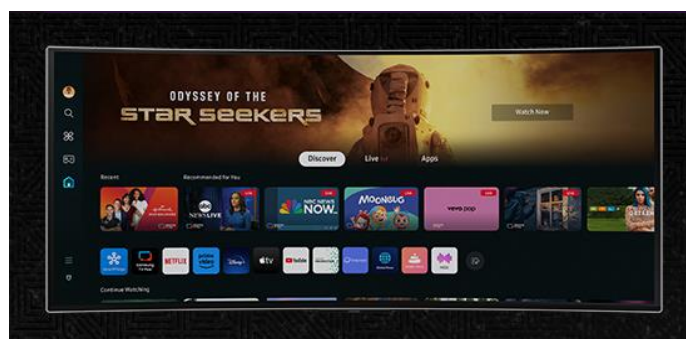

L'OLED SANS REFLET

Ne vous laissez pas distraire par les reflets et profitez pleinement de l'expérience OLED et de sa **plage de couleur étendue**. Avec un écran **5 fois moins brillant** que les écrans classiques, vous pouvez évoluer dans tous les environnements de jeu et prendre le dessus sur vos ennemis.

DYNAMIQUE BLACK EQUALIZER

Le Dynamic Black Equalizer analyse la luminosité des scènes de jeu et ajuste automatiquement la netteté, la saturation et les détails du noir. Obtenez plus de visibilité sans aucun réglage manuel.