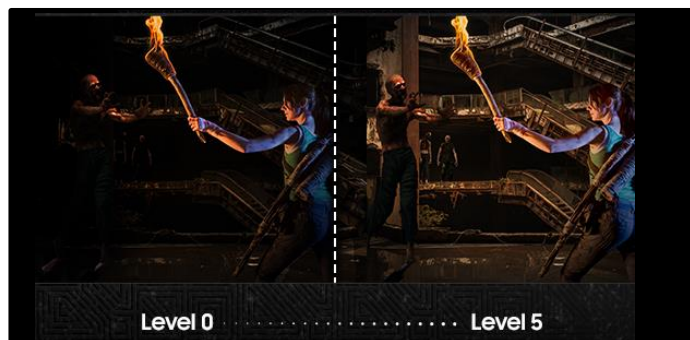

DYNAMIQUE BLACK EQUALIZER

Le Dynamic Black Equalizer analyse la luminosité des scènes de jeu et ajuste automatiquement la netteté, la saturation et les détails du noir. Obtenez plus de visibilité sans aucun réglage manuel.