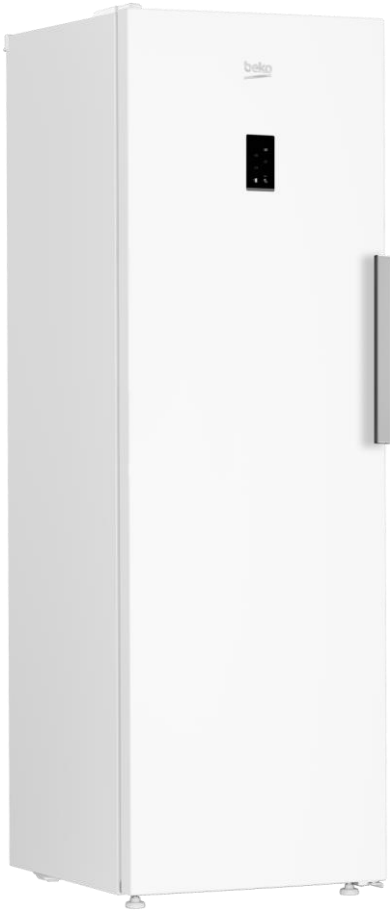

B3RMFNE314W

Congélateur | Pose libre | Armoire | Froid ventilé | E | 286 litres | Autonomie 10.0 h | Blanc

No Frost

Oubliez la corvée de dégivrage

Avec le froid ventilé No Frost, plus de formation de givre dans le congélateur. Sachant que 0,5 cm de givre induit une surconsommation d'environ 30%.

Compresseur ProSmart Inverter

Pour un appareil fiable et silencieux

Le compresseur ProSmart Inverter fonctionne de façon linéaire: il permet une meilleure conservation des aliments, diminue la consommation de 25%, le niveau sonore et les vibrations.

Porte(s) réversible(s)

Gagnez en flexibilité

Vous pouvez choisir le sens d'ouverture de votre porte et la changer par vous-même, pour adapter votre congélateur à la configuration de votre pièce.

B3RMFNE314W

Congélateur | Pose libre | Armoire | Froid ventilé | E | 286 litres | Autonomie 10.0 h | Blanc

INFORMATIONS

| | |
|-------------------------|---------------|
| Référence | B3RMFNE314W |
| Séries | b300 |
| Type d'appareil | Congélateur |
| Type de pose | Pose libre |
| Famille de produit | Armoire |
| Position du congélateur | Vertical |
| Type de contrôle | Electronique |
| Type de froid | Froid ventilé |
| Affichage électronique | Oui |
| Origine de fabrication | Turquie |
| Code EAN | 8690842522178 |