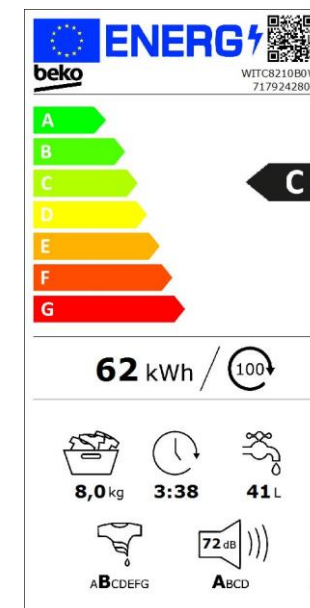

PROGRAMMES

Nombre de programmes	15
Programme 1	Coton
Programme 2	Eco 40-60
Programme 3	Synthétiques
Programme 4	Express 14'
Programme 5	Mix
Programme 6	Laine/Lavage Main
Programme 7	Délicat
Programme 8	Essorage + Vidange
Programme 9	Rinçage
Programme 10	Doudoune
Programme 11	Sport/Thermique
Programme 12	Textiles foncés/J Jeans
Programme 13	Expert Taches
Programme 14	Chemises
Programme 15	Hygiène+

FONCTIONS

Option 1	Prélavage
Option 2	Rapide
Option 3	Rinçage plus
Option 1 bis (3 sec)	Nettoyage tambour
Option 2 bis (3 sec)	Sécurité enfant
Option 3 bis (3 sec)	Anti-froissage
Ajout de linge en cours de cycle	Oui
Sécurité enfant	Oui
Départ différé	0-19h

DESIGN

Design	Intégrable
Couleur du produit	Blanc
Couleur du hublot	Blanc
Couleur de l'écran (ou des voyants)	Blanc
Angle d'ouverture de la porte (°)	125
Nombre de pieds réglables	4

DETAILS TECHNIQUES

Tension (V)	230
Fréquence (Hz)	50
Puissance totale (W)	2200
Type de prise	Européenne

DIMENSIONS

Hauteur sans emballage (cm)	82.0
Largeur sans emballage (cm)	60.0
Profondeur sans emballage (cm)	56.0
Poids sans emballage (kg)	67.0
Hauteur avec emballage (cm)	88.0
Largeur avec emballage (cm)	65.0
Profondeur avec emballage (cm)	60.0
Poids avec emballage (kg)	68.0

LOGISTIQUE

Nomenclature	84501190
Livraison en 40	120
Livraison en 40 ForkLift	120
Livraison en 40 HC ForkLift	177

Existe uniquement en BLANC

Beko s'engage à conserver toutes les pièces détachées de cet appareil pendant 11 ans à compter de la date d'achat. BEKO France – Visuels non contractuels, informations sujettes à modifications. 23/02/2021 - v9

Suivez notre actualité sur le site beko.fr et sur