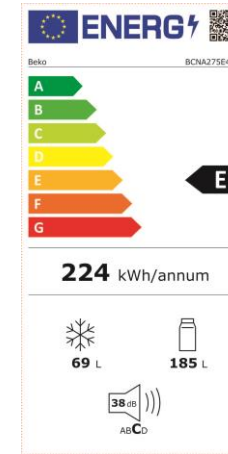

DETAILS TECHNIQUES

Tension (V)	220-240
Fréquence (Hz)	50
Type de prise	Européenne
Longueur du câble (m)	2,1
Type de fluide réfrigérant	R600a
Volume net de la zone 0/3° C (litres)	19

COMPARTIMENT CONGÉLATEUR

Type de froid congélateur	Froid ventilé
Nombre de tiroirs	3
Type de fabrication de glaçons	Bac à glaçons
Nombre de bacs à glaçons	1

COMPARTIMENT RÉFRIGÉRATEUR

NeoFrost Metal	Inox
Ventilateur réfrigérateur	Oui
Compartment 0/3°	Oui
Technologie HarvestFresh®	Standard
Nombre de balconnets larges	3
Nombre de bac à légumes	1
Clayette porte-bouteilles chromée	Oui
Boîte à œufs	1
Nombre de clayettes verre ajustables	3

DIMENSIONS & LOGISTIQUE

Hauteur sans emballage (cm)	177,5
Largeur sans emballage (cm)	54
Profondeur sans emballage (cm)	54,5
Poids sans emballage (kg)	61
Nomenclature	84182199
Livraison en 40	80
Livraison en 40 ForkLift	60
Livraison en camion à la verticale	92
Hauteur avec emballage (cm)	187
Profondeur avec emballage (cm)	60
Largeur avec emballage (cm)	57,5
Poids avec emballage (kg)	65,8
Livraison en 40 HC ForkLift	60