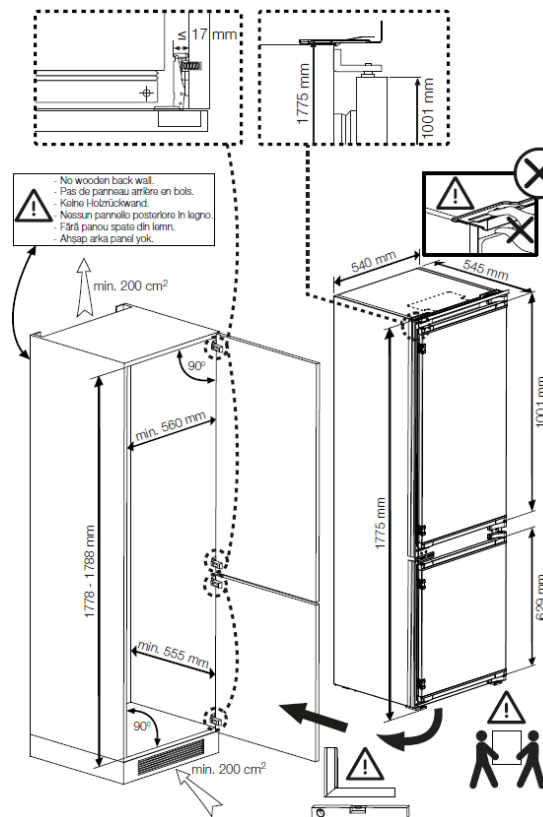

Existe uniquement en ENCASTRABLE