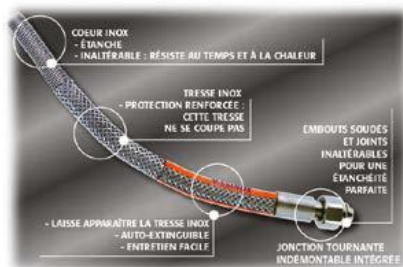

## PLAQUES DE CUISSON

Raccord tournant 360° : Anti-torsion, anti-arrachement, anti-desserrage

Sans date limite d'emploi

Triple sécurité

## FLEXIBLE GAZ VISSINOX +

Flexible gaz VISSINOX+. Gaz naturel

Cœur inox recouvert d'une tresse inox et d'une gaine PVC avec raccord tournant 360°

### CARACTÉRISTIQUES

Longueur 2 m

Sans date limite d'emploi

Conforme à la norme NFD36-121

### Bénéfices consommateur

- Triple sécurité
- Inaltérable
- Haute température
- Raccord tournant 360° : Anti-torsion, anti-arrachement, anti-desserrage