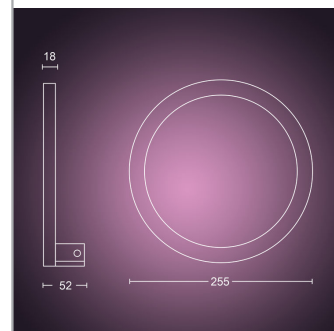

PHILIPS
Hue White and Color
Ambiance
Applique murale Sana
LED intégrée
Contrôle instantané via
Bluetooth
Contrôle avec
l'application ou la voix*
Ajoutez un pont Hue
pour débloquer plus de
fonctionnalités

40901/30/P9

Éclairage intelligent aisé

L'applique murale Sana a un design élégant et un effet de lumière indirecte. Créez l'atmosphère parfaite avec n'importe quelle nuance de lumière blanche ou colorée. Fonctionne en tant que lampe autonome ou qu'élément de votre système d'éclairage intelligent avec le pont Hue.