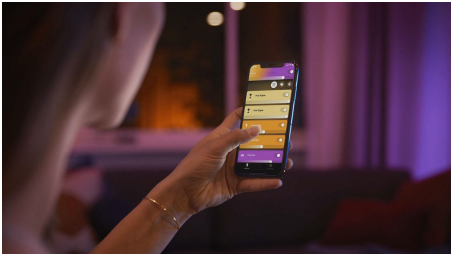

PHILIPS
Hue White and Color
Ambiance
Applique murale Sana
LED intégrée
Contrôle instantané via
Bluetooth
Contrôle avec
l'application ou la voix*
Ajoutez un pont Hue
pour débloquer plus de
fonctionnalités

40901/30/P9

Éclairage intelligent aisé

L'applique murale Sana a un design élégant et un effet de lumière indirecte. Créez l'atmosphère parfaite avec n'importe quelle nuance de lumière blanche ou colorée. Fonctionne en tant que lampe autonome ou qu'élément de votre système d'éclairage intelligent avec le pont Hue.

Éclairage intelligent

- Contrôlez jusqu'à 10 éclairages grâce à l'application Bluetooth
- Contrôlez l'éclairage à l'aide de votre voix*
- Créez vos propres configurations de lumières colorées intelligentes
- Créez l'ambiance parfaite avec des lumières blanches chaudes ou froides
- Obtenez des scénarios lumineux parfaitement adaptés à vos activités quotidiennes
- Débloquez toute l'étendue des fonctionnalités de l'éclairage intelligent grâce au pont Hue

PHILIPS

Points forts

Contrôlez jusqu'à 10 éclairages grâce à l'application Bluetooth

Avec l'application Hue Bluetooth, vous pouvez contrôler vos lampes intelligentes Hue dans une seule pièce de votre maison. Ajoutez jusqu'à 10 lampes intelligentes et contrôlez-les toutes par simple pression d'un bouton sur votre appareil mobile.