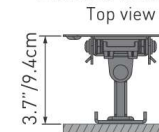

Barkan
a better point of view®

E120

13"/33cm à 29"/74cm/15 Kg

SPECIFICATIONS & BACKSCREEN CONNECTION

Model
E120

Distance from wall

Swivel & Tilt

Alternet  **Business**

E120

13"/33cm à 29"/74cm

Garantie à vie

Sécurité facteur 4

AS EASY AS
1-2-3

Montage facile

Anti Chute

Ajustement niveau