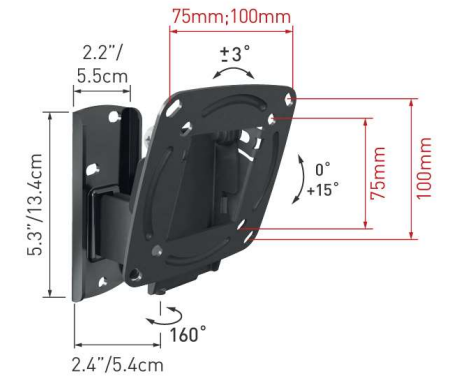

Barkan
a better point of view®

E120

13"/33cm à 29"/74cm/15 Kg

SPECIFICATIONS & BACKSCREEN CONNECTION

Model
E120

Distance from wall

Swivel & Tilt

Alternet  **Business**

E120

13"/33cm à 29"/74cm

Garantie à vie

Sécurité facteur 4

AS EASY AS
1-2-3

Montage facile

Anti Chute

Ajustement niveau