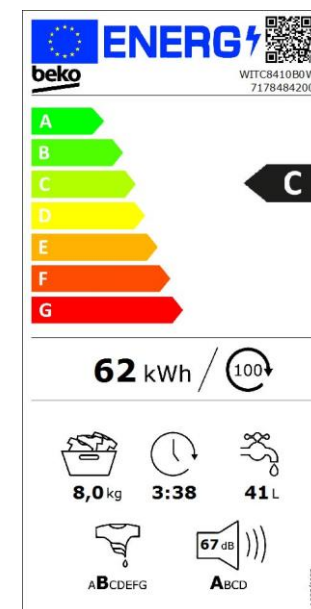

PROGRAMMES

Nombre de programmes	15
Programme 1	Coton
Programme 2	Eco 40-60
Programme 3	Synthétiques
Programme 4	Express 14'
Programme 5	Mix
Programme 6	Laine/Lavage Main
Programme 7	Délicat
Programme 8	Essorage + Vidange
Programme 9	Rinçage
Programme 10	Doudoune
Programme 11	Sport/Thermique
Programme 12	Textiles foncés/Jeans
Programme 13	Expert Taches
Programme 14	Chemises
Programme 15	Hygiène+

FONCTIONS

Option 1	Prélavage
Option 2	Rapide
Option 3	Rinçage plus
Option 1 bis (3 sec)	Nettoyage tambour
Option 2 bis (3 sec)	Sécurité enfant
Option 3 bis (3 sec)	Anti-froissage
Ajout de linge en cours de cycle	Oui
Sécurité enfant	Oui
Départ différé	0-19h

DESIGN

Design	Intégrable
Couleur du produit	Blanc
Couleur du hublot	Blanc
Couleur de l'écran (ou des voyants)	Blanc
Angle d'ouverture de la porte (°)	125
Nombre de pieds réglables	4

DETAILS TECHNIQUES

Tension (V)	230
Fréquence (Hz)	50
Puissance totale (W)	2200
Type de prise	Européenne

DIMENSIONS

Hauteur sans emballage (cm)	82.0
Largeur sans emballage (cm)	60.0
Profondeur sans emballage (cm)	56.0
Poids sans emballage (kg)	69.0
Hauteur avec emballage (cm)	88.0
Largeur avec emballage (cm)	65.0
Profondeur avec emballage (cm)	60.0
Poids avec emballage (kg)	70.0

LOGISTIQUE

Nomenclature	84501190
Livraison en 40	120
Livraison en 40 ForkLift	120
Livraison en 40 HC ForkLift	177

Existe uniquement en BLANC

Beko s'engage à conserver toutes les pièces détachées de cet appareil pendant 11 ans à compter de la date d'achat. BEKO France – Visuels non contractuels, informations sujettes à modifications. 23/02/2021 - V8

Suivez notre actualité sur le site beko.fr et sur