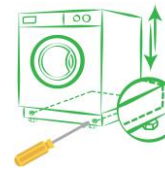

Niveau à bulle intégré

L'installation devient un jeu d'enfant

Le niveau à bulle intégré sous le bac à produit vous permet d'être sûr que votre lave-linge est installé à la perfection en deux temps trois mouvements !