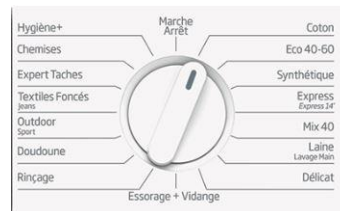

WITC8410B0W

Lave-linge Frontal | 8.0 kg | 1400 trs/min | C | Afficheur Digital | 15 programmes

Moteur ProSmart Inverter

Pour un appareil fiable et silencieux

Ce moteur à induction est plus robuste et silencieux. Grâce à sa conception sans balais, les frottements et les échauffements sont réduits ce qui lui garantit une plus grande longévité, mais également une meilleure efficacité de lavage.

Niveau à bulle intégré

L'installation devient un jeu d'enfant

Le niveau à bulle intégré sous le bac à produit vous permet d'être sûr que votre lave-linge est installé à la perfection en deux temps trois mouvements !

Pieds arrières réglables depuis l'avant

Installez votre appareil avec simplicité

Ce lave-linge intégrable est équipé d'un système de réglage des pieds arrières depuis l'avant de l'appareil. L'installation devient encore plus simple.

Départ différé 0-19 heures

Profitez du tarif heures creuses et gérez votre temps

Grâce au départ différé 0-19 heures, vous pouvez mieux gérer votre emploi du temps et faire des économies en bénéficiant des tarifications heures creuses.

Parois anti-vibrations

Diminuez le bruit du lavage et de l'essorage

Les parois anti-vibrations permettent d'améliorer la perception sonore en atténuant les vibrations et le bruit lors du fonctionnement du lave-linge.