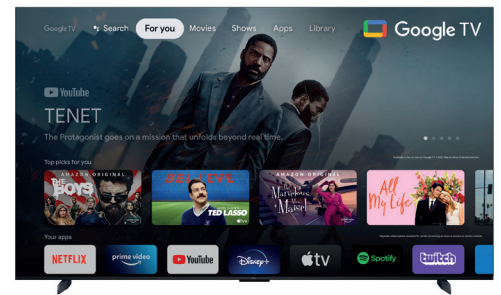

TCL

98P743

IMAGE

Taille d'écran: diagonale (pouce/cm)	98 / 248.9
Taille d'écran visible : diagonale(pouce/)	97.5 / 248
Résolution écran	-
Wide color technology	WGC
Formats HDR	Dolby Vision IQ, HDR10+, HDR10, HLG
HDR luminosité	-
Picture Performance Index*	3000
Résolution	3840x2160
Incurvé / courbure	-
10 bits panel	Oui
Contraste dynamique	Mega
Technologie d'amélioration d'image	AI PQ 3.0 Processor
Anti-reflet	-
Fonctionnalité d'upscaling	UHD Deep Learning AI SR
Gestion des couleurs	WP/20P/CMS, 3D LUT calibration
Réduction du bruit	Oui
Mode film	-

* Indice de Fluidité de l'Image

SON

Puissance son	2x30 W
Dolby	Dolby AC4, Dolby TrueHD
Sound Processing	Dolby Atmos, DTS Virtual-X, Virtualization & upmix
Equaliser	7 band
Type haut parleur	2.1 sound system
Qualité du son	ONKYO
Haut parleur	2 way down
Digital Pure Sound	-
Woofers	Oui
Contrôle du son auto	Oui

CONTENU SMART TV

Processeur	Quad Core
SmartTV	GoogleTV (29 langues)
Android OS	GoogleTV (ATV 12.0)
Guide On (IP-EPG)	-
4K	Netflix, YouTube, Amazon Prime, Apple-TV+ & bien plus encore
Applications	Google Play Store
Réseaux sociaux	-
Navigateur internet	-
HbbTV	2.0.3
Microphone intelligent intégré au TV	Yes
Mémoire interne	20.7GB / 18.7GB

FONCTIONS UTILISATEUR

Smartphone / Tablette support	Oui
Lecteur Multimedia USB*	Yes
Sous titrage	Oui
Compatibilité DivX	-
Horloge & arrêt programmable	-
Mode jeu	Auto
Mode sport	Oui
Multipicture	PAT
Mise en veille programmable	Oui
Mode hôtel	-
Menu : langues	29
HDMI CEC (T-link)	Full
Commutateur rapide HDMI	Oui

* clé USB/ Disque Dur (non fournis)

CONVERGENCE

Bluetooth	A2DP, HID
DLNA 1.5	Oui
Wifi display	Chromecast & T-cast
USB HID support	Oui

TELECOMMANDE

Piles incluses	Oui
Télécommande incluse	RC833

RECEPTION

DTV Tuner	DVB-T2/C/S2
Tuner analogique	H.265 UHD, H.264, MPEG-2
Tuner analogique	Oui
Systèmes de tuner analogique	PAL/SECAM/NTSC (AV) BG/DK/LL'
CI+	Oui (1.4, ECP)
EPG (DVB EIT/SI)	Jusqu'à 8 jours
Recherche automatique des chaînes	Oui
Télétexte	Oui

CONNECTIQUE

HDMI	4 x 2.1
HDCP 2.2	2,3
USB	1 x 2.0 + 1 x USB 3.0
YPbPr	CVBS optionnel
Entrée DVI vidéo	-
RJ-45	Oui
Wifi	Intégré ac/n/g 2.4/5Ghz MIMO
Sortie audio digitale	Optique
Prise casque	Oui
Entrée antenne (terrestre /câble)	1
Entrée antenne (satellite)	1
Sat: Diseq / Unicable	Yes v.1.0 / ver. I & II
Port CI	1
HDMI eARC/ARC	eARC HDMI 4
HDMI Résolution max	2160P/120Hz 444 12bit,
Câble alimentation	(2160P/144Hz 444 10bit) Détachable, 1.5m

GAMING

HDMI 2.1 :	UHD 144/240p HDR, ALLM, eARC
Fonctionnalités	

DESIGN

Couleur	Aluminium brossé
VESA	500 x 600 mm
Design du pied	Sur les côtés

CONSOMMATION ELECTRIQUE

EEL class SDR / HDR	G / G
Consommation annuelle SDR / HDR	198 / 389 W
Mise en veille automatique	Oui
Alimentation électrique	220-240V~50Hz
Consommation (mode en veille)	0,5 W
Consommation (mode reseau en veille)	2,00 W
Luminance maximale	65%
Consommation maximum	NA
Teneur en mercure	0,0 mg
Présence de plomb	Yes
Indice de réparabilité	-

DONNEES GENERALES