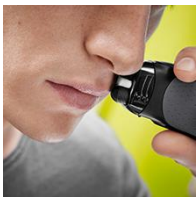

Braun Series 3 Shave&Style.

L'outil 3 en 1 essentiel. Doux pour la peau, quel que soit votre style.

BRAUN SERIES 3 SHAVE&STYLE 3000 BT

« Choisissez entre rasage net, tonte précise ou stylisation en utilisant l'un des 5 sabots »

Hauteur sabots: 1mm, 2mm, 3mm, 5mm et 7mm

Rasage Avancé

3 éléments de rasage + technologie SensoFoil

Tonte Uniforme

5 sabots pour réaliser votre propre style

Contours Précis

Tondre facilement vos pattes et dessiner votre moustache

Respect de la Peau

Les lames se rétractent automatiquement pour protéger votre peau

Design Intelligent

Tête ultra mince pour atteindre les zones difficiles d'accès

Utilisation avec ou sans Fil

Jamais à court d'énergie

100% Etanche

Etanche jusqu'à 5 mètres
Se rince à l'eau courante

60 | 5 | 45
min Charge complète min Charge rapide min Rasage

Batterie Premium

5 min. suffisent pour un rasage

INFOS LOGISTIQUES

Code Article: 81547156