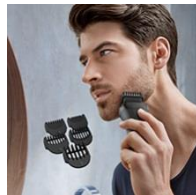

Braun Series 3 Shave&Style.

L'outil 3 en 1 essentiel. Doux pour la peau, quel que soit votre style.

BRAUN SERIES 3 SHAVE&STYLE 3000 BT

« Choisissez entre rasage net, tonte précise ou stylisation en utilisant l'un des 5 sabots »

Hauteur sabots: 1mm, 2mm, 3mm, 5mm et 7mm

Rasage Avancé

3 éléments de rasage + technologie SensoFoil

Tonte Uniforme

5 sabots pour réaliser votre propre style

Contours Précis

Tondre facilement vos pattes et dessiner votre moustache

Respect de la Peau

Les lames se rétractent automatiquement pour protéger votre peau

Design Intelligent

Tête ultra mince pour atteindre les zones difficiles d'accès

Utilisation avec ou sans Fil

Jamais à court d'énergie