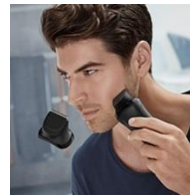

Braun Series 3 Shave&Style.

L'outil 3 en 1 essentiel. Doux pour la peau, quel que soit votre style.

BRAUN SERIES 3 SHAVE&STYLE 3000 BT

« Choisissez entre rasage net, tonte précise ou stylisation en utilisant l'un des 5 sabots »

Hauteur sabots: 1mm, 2mm, 3mm, 5mm et 7mm

Rasage Avancé

3 éléments de rasage + technologie SensoFoil

Tonte Uniforme

5 sabots pour réaliser votre propre style

Contours Précis

Tondre facilement vos pattes et dessiner votre moustache

Respect de la Peau

Les lames se rétractent automatiquement pour protéger votre peau

Design Intelligent

Tête ultra mince pour atteindre les zones difficiles d'accès

Utilisation avec ou sans Fil

Jamais à court d'énergie