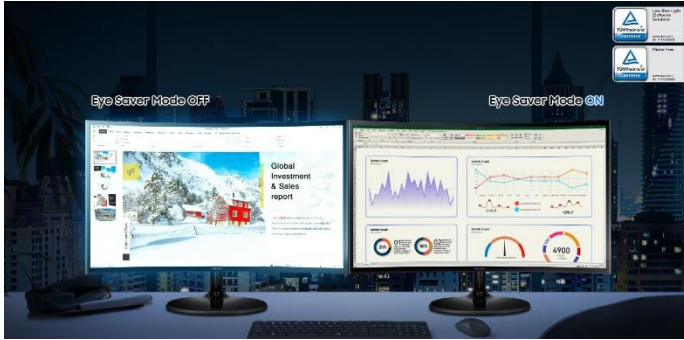

SAMSUNG

Écran PC Full HD Standard Incurvé

Série S36C

24"

27"

UN CONFORT OCULAIRE CERTIFIÉ TÜV

Votre confort est une priorité ! Les technologies Eye Saver et Flicker Free réduisent la fatigue oculaire en limitant la lumière bleue et le scintillement de l'écran. Le tout sur un écran incurvé 1800R ! Travaillez bien, longtemps.

AU CŒUR DE L'ACTION

La technologie AMD FreeSync ajuste le taux de rafraîchissement de l'écran et élimine les images saccadées pour une expérience multimédia et gaming plus fluide que jamais.

UNE EXPÉRIENCE VISUELLE FLUIDE

UNE EXPÉRIENCE GAMING EN DOUCEUR

Le Game Mode optimise instantanément les couleurs de l'image pour un rendu net optimal en toutes circonstances, pour tout type de jeu ou de film.

SAMSUNG

SAMSUNG

Écran PC Full HD Standard Incurvé

Série S36C

24"

27"

CARACTÉRISTIQUES

Détails		S36C 24"
Affichage	Taille – Format	24" 16:9
	Type de dalle	VA
	Plat/Incurvé	Incurvé 1800R
	Résolution	FHD : 1920 x 1080
	Temps de réponse	4ms(GTG)
	Taux de rafraîchissement	75Hz
	HDR	-
	Nombre de couleurs	16.7M
	Luminosité Typ.	250 cd/m ²
	Contraste	3000:1
Angle de vision (H/V)	178°/178°	
Fonctionnalités	Ergonomie	Eye Saver Mode, Flicker Free
	Intégrées	Eco Saving Plus, FreeSync, Game Mode, Image Size
Interface	Ports	1x HDMI (1.4), 1x VGA
	Connectivité	-
	Audio	-
Normes	Energie (SDR HDR)	Classe E -
Design	Pied	Inclinable
	VESA	75x75
Dimensions	Avec pied sans pied	547.8 x 416.3 x 214.0 mm 547.8 x 325.6 x 108.2 mm
	Emballage	612.0 x 162.0 x 390.0 mm
	Poids	Avec pied Emballage
Alimentation	Type	Adaptateur externe
	Consommation SDR	17W
	Consommation HDR	-
Références	Model Code	LS24C360EAUXEN
	Code EAN	8806094767841