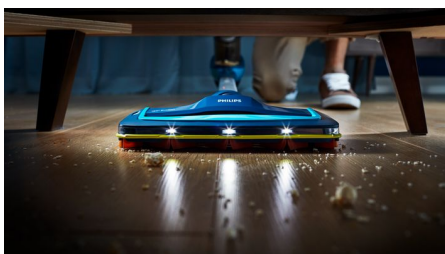

Brosse LED

Repérez et aspirez facilement la poussière, les peluches, les cheveux et les miettes grâce aux LED intégrées à la brosse du SpeedPro. Elles révèlent au fur et à mesure la poussière et les saletés dissimulées.