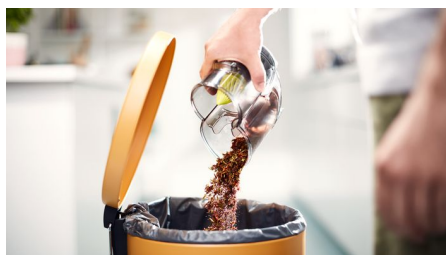

Vidage hygiénique

Le bac à poussière de l'aspirateur est facile à retirer et se vide de manière hygiénique, sans créer de nuages de poussière.